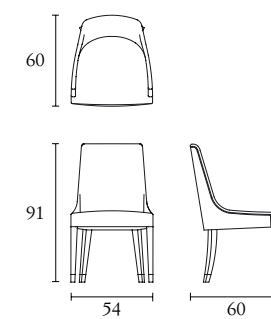

# Dessins Techniques

Technical Drawing

**Cod. HABUF240**  
cm 240 x 88 x 54 - inch 93.6 x 34.6 x 21.2

**Cod. HABUF150**  
cm 150 x 88 x 54 - inch 94.4 x 34.6 x 21.2

**Cod. HAFAU**  
cm 54 x 60 x 91 - inch 21.2 x 23.6 x 35.8

**Cod. HACHA**  
cm 54 x 60 x 91 - inch 21.2 x 23.6 x 35.8

**Cod. HAUSSARM180**  
cm 150 x 50 x 180 - inch 59 x 19.6 x 70.8

**Cod. HAUSSBAR**  
cm 150 x 50 x 180 - inch 59 x 19.6 x 70.8

**Cod. MEGCHAI**  
cm 47 x 59 x 93 - inch 18.5 x 23.2 x 36.6