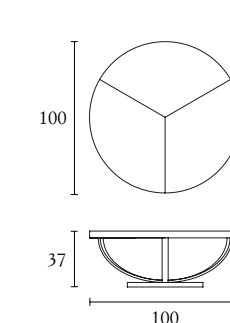

# Dessins Techniques

Technical Drawing

**Cod. HABUF240**  
cm 240 x 88 x 54 - inch 93.6 x 34.6 x 21.2

**Cod. HABUF150**  
cm 150 x 88 x 54 - inch 94.4 x 34.6 x 21.2

**Cod. HAFAU**  
cm 54 x 60 x 91 - inch 21.2 x 23.6 x 35.8

**Cod. HACHA**  
cm 54 x 60 x 91 - inch 21.2 x 23.6 x 35.8

**Cod. HAUSSARM180**  
cm 150 x 50 x 180 - inch 59 x 19.6 x 70.8

**Cod. HAUSSBAR**  
cm 150 x 50 x 180 - inch 59 x 19.6 x 70.8

**Cod. MEGCHAI**  
cm 47 x 59 x 93 - inch 18.5 x 23.2 x 36.6

**Cod. CANNBC65**  
cm Ø 65 x h 56 - inch 25.6 x 22

**Cod. HAUSSVIT**  
cm 150 x 50 x 180 - inch 59 x 19.6 x 70.8

**Cod. CANNTB70**  
cm Ø 70 x 45 - inch Ø 27.5 x 17.7

**Cod. CANNTB100**  
cm Ø 100 x h37 - inch Ø 39.3 x 14.5

**Cod. HACONS**  
cm 180 x 38 x 74 - inch 70.8 x 15 x 29.1

**Cod. HATAB240B**  
cm 240 x 110 x 76 - inch 94.4 x 43.3 x 30

**Cod. HAUSGUER50**  
cm Ø 50 x h 46 - inch Ø 19.6 x 18.1

**Cod. HAUSGUER50H**  
cm Ø 50 x h 55 - inch Ø 19.6 x 21.6