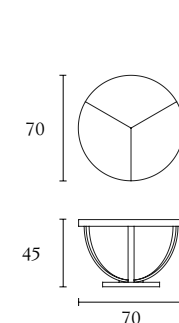

# Dessins Techniques

Technical Drawing

**Cod. HABUF240**  
cm 240 x 88 x 54 - inch 93.6 x 34.6 x 21.2

**Cod. HABUF150**  
cm 150 x 88 x 54 - inch 94.4 x 34.6 x 21.2

**Cod. HAFAU**  
cm 54 x 60 x 91 - inch 21.2 x 23.6 x 35.8

**Cod. HACHA**  
cm 54 x 60 x 91 - inch 21.2 x 23.6 x 35.8

**Cod. HAUSSARM180**  
cm 150 x 50 x 180 - inch 59 x 19.6 x 70.8

**Cod. HAUSSBAR**  
cm 150 x 50 x 180 - inch 59 x 19.6 x 70.8

**Cod. MEGCHAI**  
cm 47 x 59 x 93 - inch 18.5 x 23.2 x 36.6

**Cod. CANNBC65**  
cm Ø 65 x h 56 - inch 25.6 x 22

**Cod. HAUSSVIT**  
cm 150 x 50 x 180 - inch 59 x 19.6 x 70.8

**Cod. CANNTB70**  
cm Ø 70 x 45 - inch Ø 27.5 x 17.7

**Cod. CANNTB100**  
cm Ø 100 x h37 - inch Ø 39.3 x 14.5

**Cod. HACONS**  
cm 180 x 38 x 74 - inch 70.8 x 15 x 29.1

**Cod. HATAB240B**  
cm 240 x 110 x 76 - inch 94.4 x 43.3 x 30

**Cod. HAUSGUER50**  
cm Ø 50 x h 46 - inch Ø 19.6 x 18.1

**Cod. HAUSGUER50H**  
cm Ø 50 x h 55 - inch Ø 19.6 x 21.6