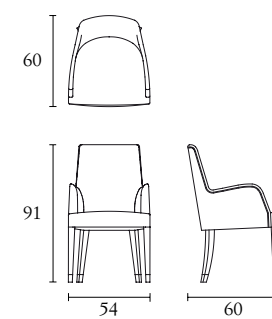

# Dessins Techniques

Technical Drawing

**Cod. HABUF240**  
cm 240 x 88 x 54 - inch 93.6 x 34.6 x 21.2

**Cod. HABUF150**  
cm 150 x 88 x 54 - inch 94.4 x 34.6 x 21.2

**Cod. HAFAU**  
cm 54 x 60 x 91 - inch 21.2 x 23.6 x 35.8

**Cod. HACHA**  
cm 54 x 60 x 91 - inch 21.2 x 23.6 x 35.8

**Cod. HAUSSARM180**  
cm 150 x 50 x 180 - inch 59 x 19.6 x 70.8

**Cod. HAUSSBAR**  
cm 150 x 50 x 180 - inch 59 x 19.6 x 70.8

**Cod. MEGCHAI**  
cm 47 x 59 x 93 - inch 18.5 x 23.2 x 36.6