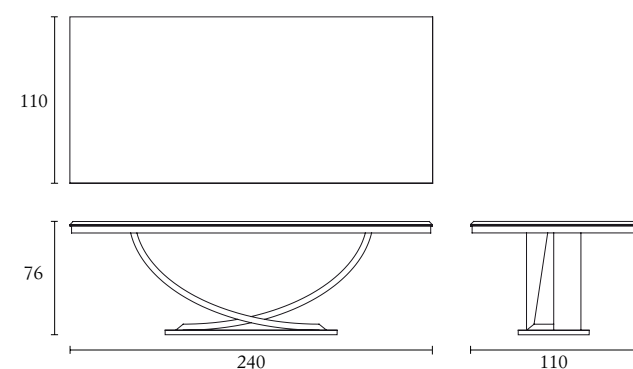

# Dessins Techniques

Technical Drawing

**Cod. HABUF240**  
cm 240 x 88 x 54 - inch 93.6 x 34.6 x 21.2

**Cod. HABUF150**  
cm 150 x 88 x 54 - inch 94.4 x 34.6 x 21.2

**Cod. HAFAU**  
cm 54 x 60 x 91 - inch 21.2 x 23.6 x 35.8

**Cod. CANNBC65**  
cm Ø 65 x h 56 - inch 25.6 x 22

**Cod. HAUSSVIT**  
cm 150 x 50 x 180 - inch 59 x 19.6 x 70.8

**Cod. CANNTB70**  
cm Ø 70 x 45 - inch Ø 27.5 x 17.7

**Cod. CANNTB100**  
cm Ø 100 x h37 - inch Ø 39.3 x 14.5

**Cod. HACONS**  
cm 180 x 38 x 74 - inch 70.8 x 15 x 29.1

**Cod. HATAB240B**  
cm 240 x 110 x 76 - inch 94.4 x 43.3 x 30

**Cod. HAUSGUER50**  
cm Ø 50 x h 46 - inch Ø 19.6 x 18.1

**Cod. HAUSGUER50H**  
cm Ø 50 x h 55 - inch Ø 19.6 x 21.6