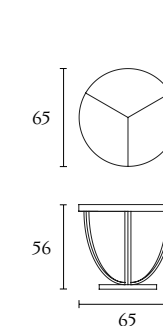

# Dessins Techniques

Technical Drawing

**Cod. HABUF240**  
cm 240 x 88 x 54 - inch 93.6 x 34.6 x 21.2

**Cod. HABUF150**  
cm 150 x 88 x 54 - inch 94.4 x 34.6 x 21.2

**Cod. HAFAU**  
cm 54 x 60 x 91 - inch 21.2 x 23.6 x 35.8

**Cod. HACHA**  
cm 54 x 60 x 91 - inch 21.2 x 23.6 x 35.8

**Cod. HAUSSARM180**  
cm 150 x 50 x 180 - inch 59 x 19.6 x 70.8

**Cod. HAUSSBAR**  
cm 150 x 50 x 180 - inch 59 x 19.6 x 70.8

**Cod. MEGCHAI**  
cm 47 x 59 x 93 - inch 18.5 x 23.2 x 36.6

**Cod. CANNBC65**  
cm Ø 65 x h 56 - inch 25.6 x 22

**Cod. HAUSSVIT**  
cm 150 x 50 x 180 - inch 59 x 19.6 x 70.8

**Cod. CANNTB70**  
cm Ø 70 x 45 - inch Ø 27.5 x 17.7

**Cod. CANNTB100**  
cm Ø 100 x h37 - inch Ø 39.3 x 14.5

**Cod. HACONS**  
cm 180 x 38 x 74 - inch 70.8 x 15 x 29.1

**Cod. HATAB240B**  
cm 240 x 110 x 76 - inch 94.4 x 43.3 x 30

**Cod. HAUSGUER50**  
cm Ø 50 x h 46 - inch Ø 19.6 x 18.1

**Cod. HAUSGUER50H**  
cm Ø 50 x h 55 - inch Ø 19.6 x 21.6