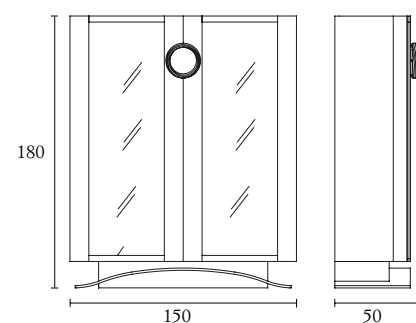

Cod. HACONS
cm 180 x 38 x 74 - inch 70.8 x 15 x 29.1

Cod. HAUSSVIT
cm 150 x 50 x 180 - inch 59 x 19.6 x 70.8