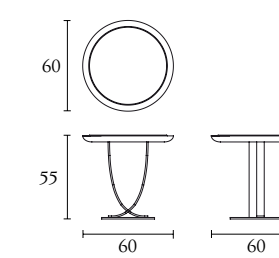

# Dessins Techniques

Technical Drawing

**Cod. HABUF240**  
cm 240 x 88 x 54 - inch 93.6 x 34.6 x 21.2

**Cod. HABUF150**  
cm 150 x 88 x 54 - inch 94.4 x 34.6 x 21.2

**Cod. HAFAU**  
cm 54 x 60 x 91 - inch 21.2 x 23.6 x 35.8

**Cod. HACONS**  
cm 180 x 38 x 74 - inch 70.8 x 15 x 29.1

**Cod. HATAB240B**  
cm 240 x 110 x 76 - inch 94.4 x 43.3 x 30

**Cod. HAUSGUER50**  
cm Ø 50 x h 46 - inch Ø 19.6 x 18.1

**Cod. HAUSGUER50H**  
cm Ø 50 x h 55 - inch Ø 19.6 x 21.6

**Cod. HAUSGUER60**  
cm Ø 60 x h 46 - inch Ø 23.6 x 18.1

**Cod. HAUSGUER60H**  
cm Ø 60 x h 55 - inch Ø 23.6 x 21.6

**Cod. HABUR**  
cm 252 x 110 x 76 - inch 99.2 x 43.3 x 29.9

**Cod. HABURF**  
cm 252 x 110 x 76 - inch 99.2 x 43.3 x 29.9

**Cod. HELYTABOV**  
cm 280 x 150 x h 74 - inch 110.2 x 59.0 x 29.1

**Cod. HAUSBIB180**  
cm 180 x 45 x h 190 - inch 70.8 x 17.7 x 74.8

**Cod. HAUSBIB250**  
cm 250 x 45 x h 190 - inch 98.4 x 17.7 x 74.8