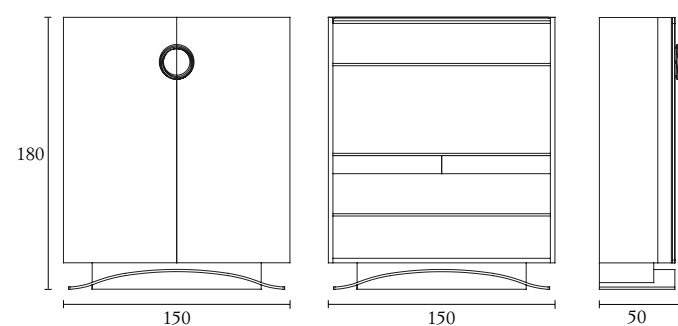

# Dessins Techniques

Technical Drawing

**Cod. HABUF240**  
cm 240 x 88 x 54 - inch 93.6 x 34.6 x 21.2

**Cod. HABUF150**  
cm 150 x 88 x 54 - inch 94.4 x 34.6 x 21.2

**Cod. HAFAU**  
cm 54 x 60 x 91 - inch 21.2 x 23.6 x 35.8

**Cod. HACHA**  
cm 54 x 60 x 91 - inch 21.2 x 23.6 x 35.8

**Cod. HAUSSARM180**  
cm 150 x 50 x 180 - inch 59 x 19.6 x 70.8

**Cod. HAUSSBAR**  
cm 150 x 50 x 180 - inch 59 x 19.6 x 70.8

**Cod. MEGCHAI**  
cm 47 x 59 x 93 - inch 18.5 x 23.2 x 36.6