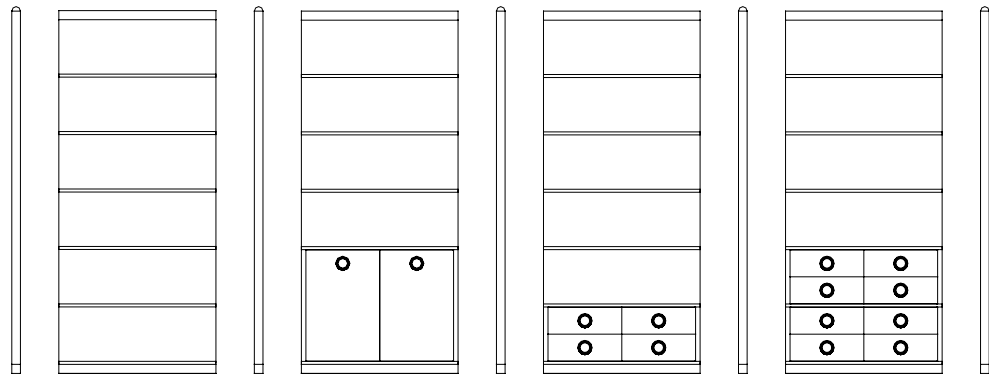

**Cod. HAFAUBURG**  
cm 75 x 72 x h 113/126 - inch 29.5 x 28.3 x 44.4/49.6

**Cod. HALEX\_FAU**  
cm 100 x 76 x h 78 - inch 39.3 x 30 x 30.7

MATIGNON - Système de bibliothèque modulaire

Cod. HMATBI55CV / HMATBI55CL / HMATBI55C  
cm 55 x 46 x h 240 - inch 21.6 x 18.1 x 94.4