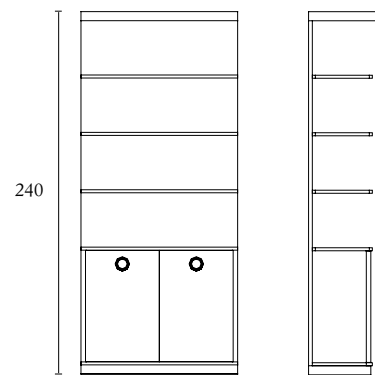

**Cod. HELYTABOV**  
cm 280 x 150 x h 74 - inch 110.2 x 59.0 x 29.1

**Cod. HAUSBIB180**  
cm 180 x 45 x h 190 - inch 70.8 x 17.7 x 74.8

**Cod. HAUSBIB250**  
cm 250 x 45 x h 190 - inch 98.4 x 17.7 x 74.8

**Cod. HELYTA250**  
cm Ø 250 x h 74 - inch 98.4 x 29.1

**Cod. HELYTA200**  
cm Ø 200 x h 74 - inch 78.7 x 29.1

**Cod. HAFAUV**  
cm 73 x 71 x h 84 - inch 28.7 x 28 x 33

**Cod. HAFAUBURP**  
cm 73 x 71 x h 84/97 - inch 28.7 x 27.9 x 33/38.2

**Cod. HAFAUBURG**  
cm 75 x 72 x h 113/126 - inch 29.5 x 28.3 x 44.4/49.6

**Cod. HALEX\_FAU**  
cm 100 x 76 x h 78 - inch 39.3 x 30 x 30.7

MATIGNON - Système de bibliothèque modulaire

Cod. HMATBI55CV / HMATBI55CL / HMATBI55C  
cm 55 x 46 x h 240 - inch 21.6 x 18.1 x 94.4

Cod. HMATBI551PSL / HMATBI551PL  
cm 55 x 46 x h 240 - inch 21.6 x 18.1 x 94.4

Cod. HMATBI104CV / HMATBI104CL / HMATBI104C  
cm 104 x 46 x h 240 - inch 40.9 x 18.1 x 94.4

Cod. HMATBI104I2PB / Cod. HMATBI104I2PBL  
cm 104 x 46 x h 240 - inch 40.9 x 18.1 x 94.4