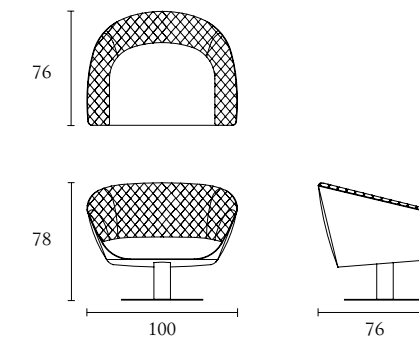

**Cod. HAUSGUER60**  
cm Ø 60 x h 46 - inch Ø 23.6 x 18.1

**Cod. HAUSGUER60H**  
cm Ø 60 x h 55 - inch Ø 23.6 x 21.6

**Cod. HABUR**  
cm 252 x 110 x 76 - inch 99.2 x 43.3 x 29.9

**Cod. HABURF**  
cm 252 x 110 x 76 - inch 99.2 x 43.3 x 29.9

**Cod. HELYTABOV**  
cm 280 x 150 x h 74 - inch 110.2 x 59.0 x 29.1

**Cod. HAUSBIB180**  
cm 180 x 45 x h 190 - inch 70.8 x 17.7 x 74.8

**Cod. HAUSBIB250**  
cm 250 x 45 x h 190 - inch 98.4 x 17.7 x 74.8

**Cod. HELYTA250**  
cm Ø 250 x h 74 - inch 98.4 x 29.1

**Cod. HELYTA200**  
cm Ø 200 x h 74 - inch 78.7 x 29.1

**Cod. HAFAUV**  
cm 73 x 71 x h 84 - inch 28.7 x 28 x 33

**Cod. HAFAUBURP**  
cm 73 x 71 x h 84/97 - inch 28.7 x 27.9 x 33/38.2

**Cod. HAFAUBURG**  
cm 75 x 72 x h 113/126 - inch 29.5 x 28.3 x 44.4/49.6

**Cod. HALEX\_FAU**  
cm 100 x 76 x h 78 - inch 39.3 x 30 x 30.7

MATIGNON - Système de bibliothèque modulaire

Cod. HMATBI55CV / HMATBI55CL / HMATBI55C  
cm 55 x 46 x h 240 - inch 21.6 x 18.1 x 94.4