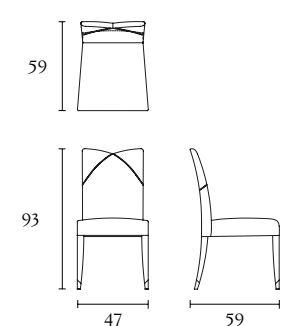

# Dessins Techniques

Technical Drawing

**Cod. HABUF240**  
cm 240 x 88 x 54 - inch 93.6 x 34.6 x 21.2

**Cod. HABUF150**  
cm 150 x 88 x 54 - inch 94.4 x 34.6 x 21.2

**Cod. HAFAU**  
cm 54 x 60 x 91 - inch 21.2 x 23.6 x 35.8

**Cod. HACHA**  
cm 54 x 60 x 91 - inch 21.2 x 23.6 x 35.8

**Cod. HAUSSARM180**  
cm 150 x 50 x 180 - inch 59 x 19.6 x 70.8

**Cod. HAUSSBAR**  
cm 150 x 50 x 180 - inch 59 x 19.6 x 70.8

**Cod. MEGCHAI**  
cm 47 x 59 x 93 - inch 18.5 x 23.2 x 36.6