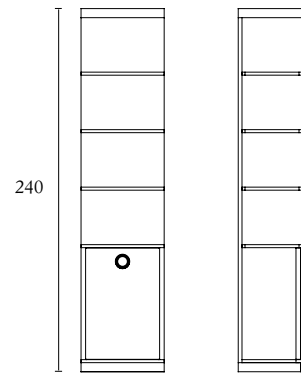

**Cod. HELYTABOV**  
cm 280 x 150 x h 74 - inch 110.2 x 59.0 x 29.1

**Cod. HAUSBIB180**  
cm 180 x 45 x h 190 - inch 70.8 x 17.7 x 74.8

**Cod. HAUSBIB250**  
cm 250 x 45 x h 190 - inch 98.4 x 17.7 x 74.8

**Cod. HELYTA250**  
cm Ø 250 x h 74 - inch 98.4 x 29.1

**Cod. HELYTA200**  
cm Ø 200 x h 74 - inch 78.7 x 29.1

**Cod. HAFAUV**  
cm 73 x 71 x h 84 - inch 28.7 x 28 x 33

**Cod. HAFAUBURP**  
cm 73 x 71 x h 84/97 - inch 28.7 x 27.9 x 33/38.2

**Cod. HAFAUBURG**  
cm 75 x 72 x h 113/126 - inch 29.5 x 28.3 x 44.4/49.6

**Cod. HALEX\_FAU**  
cm 100 x 76 x h 78 - inch 39.3 x 30 x 30.7

MATIGNON - Système de bibliothèque modulaire

Cod. HMATBI55CV / HMATBI55CL / HMATBI55C  
cm 55 x 46 x h 240 - inch 21.6 x 18.1 x 94.4

Cod. HMATBI551PSL / HMATBI551PL  
cm 55 x 46 x h 240 - inch 21.6 x 18.1 x 94.4

Cod. HMATBI104CV / HMATBI104CL / HMATBI104C  
cm 104 x 46 x h 240 - inch 40.9 x 18.1 x 94.4

Cod. HMATBI104I2PB / Cod. HMATBI104I2PBL  
cm 104 x 46 x h 240 - inch 40.9 x 18.1 x 94.4