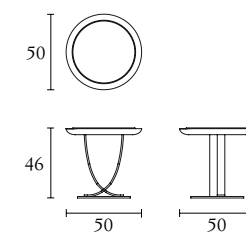

# Dessins Techniques

Technical Drawing

**Cod. HABUF240**  
cm 240 x 88 x 54 - inch 93.6 x 34.6 x 21.2

**Cod. HABUF150**  
cm 150 x 88 x 54 - inch 94.4 x 34.6 x 21.2

**Cod. HAFAU**  
cm 54 x 60 x 91 - inch 21.2 x 23.6 x 35.8

**Cod. HACHA**  
cm 54 x 60 x 91 - inch 21.2 x 23.6 x 35.8

**Cod. HAUSSARM180**  
cm 150 x 50 x 180 - inch 59 x 19.6 x 70.8

**Cod. HAUSSBAR**  
cm 150 x 50 x 180 - inch 59 x 19.6 x 70.8

**Cod. MEGCHAI**  
cm 47 x 59 x 93 - inch 18.5 x 23.2 x 36.6

**Cod. CANNBC65**  
cm Ø 65 x h 56 - inch 25.6 x 22

**Cod. HAUSSVIT**  
cm 150 x 50 x 180 - inch 59 x 19.6 x 70.8

**Cod. CANNTB70**  
cm Ø 70 x 45 - inch Ø 27.5 x 17.7

**Cod. CANNTB100**  
cm Ø 100 x h37 - inch Ø 39.3 x 14.5

**Cod. HACONS**  
cm 180 x 38 x 74 - inch 70.8 x 15 x 29.1

**Cod. HATAB240B**  
cm 240 x 110 x 76 - inch 94.4 x 43.3 x 30

**Cod. HAUSGUER50**  
cm Ø 50 x h 46 - inch Ø 19.6 x 18.1

**Cod. HAUSGUER50H**  
cm Ø 50 x h 55 - inch Ø 19.6 x 21.6