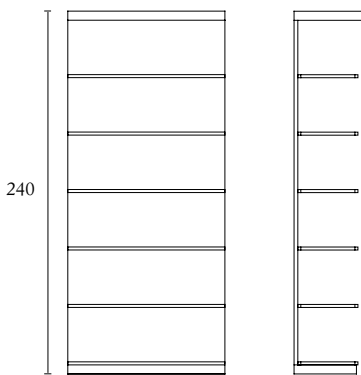

**Cod. HELYTABOV**  
cm 280 x 150 x h 74 - inch 110.2 x 59.0 x 29.1

**Cod. HAUSBIB180**  
cm 180 x 45 x h 190 - inch 70.8 x 17.7 x 74.8

**Cod. HAUSBIB250**  
cm 250 x 45 x h 190 - inch 98.4 x 17.7 x 74.8

**Cod. HELYTA250**  
cm Ø 250 x h 74 - inch 98.4 x 29.1

**Cod. HELYTA200**  
cm Ø 200 x h 74 - inch 78.7 x 29.1

**Cod. HAFAUV**  
cm 73 x 71 x h 84 - inch 28.7 x 28 x 33

**Cod. HAFAUBURP**  
cm 73 x 71 x h 84/97 - inch 28.7 x 27.9 x 33/38.2

**Cod. HAFAUBURG**  
cm 75 x 72 x h 113/126 - inch 29.5 x 28.3 x 44.4/49.6

**Cod. HALEX\_FAU**  
cm 100 x 76 x h 78 - inch 39.3 x 30 x 30.7

MATIGNON - Système de bibliothèque modulaire

Cod. HMATBI55CV / HMATBI55CL / HMATBI55C  
cm 55 x 46 x h 240 - inch 21.6 x 18.1 x 94.4

Cod. HMATBI551PSL / HMATBI551PL  
cm 55 x 46 x h 240 - inch 21.6 x 18.1 x 94.4

Cod. HMATBI104CV / HMATBI104CL / HMATBI104C  
cm 104 x 46 x h 240 - inch 40.9 x 18.1 x 94.4

Cod. HMATBI104I2PB / Cod. HMATBI104I2PBL  
cm 104 x 46 x h 240 - inch 40.9 x 18.1 x 94.4