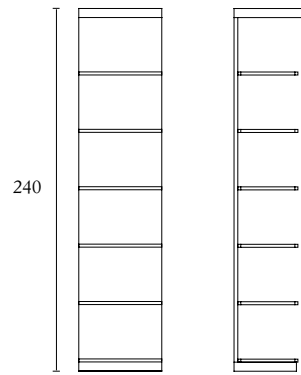

**Cod. HELYTABOV**  
cm 280 x 150 x h 74 - inch 110.2 x 59.0 x 29.1

**Cod. HAUSBIB180**  
cm 180 x 45 x h 190 - inch 70.8 x 17.7 x 74.8

**Cod. HAUSBIB250**  
cm 250 x 45 x h 190 - inch 98.4 x 17.7 x 74.8

**Cod. HELYTA250**  
cm Ø 250 x h 74 - inch 98.4 x 29.1

**Cod. HELYTA200**  
cm Ø 200 x h 74 - inch 78.7 x 29.1

**Cod. HAFAUV**  
cm 73 x 71 x h 84 - inch 28.7 x 28 x 33

**Cod. HAFAUBURP**  
cm 73 x 71 x h 84/97 - inch 28.7 x 27.9 x 33/38.2

**Cod. HAFAUBURG**  
cm 75 x 72 x h 113/126 - inch 29.5 x 28.3 x 44.4/49.6

**Cod. HALEX\_FAU**  
cm 100 x 76 x h 78 - inch 39.3 x 30 x 30.7

MATIGNON - Système de bibliothèque modulaire

Cod. HMATBI55CV / HMATBI55CL / HMATBI55C  
cm 55 x 46 x h 240 - inch 21.6 x 18.1 x 94.4

Cod. HMATBI551PSL / HMATBI551PL  
cm 55 x 46 x h 240 - inch 21.6 x 18.1 x 94.4

Cod. HMATBI104CV / HMATBI104CL / HMATBI104C  
cm 104 x 46 x h 240 - inch 40.9 x 18.1 x 94.4

Cod. HMATBI104I2PB / Cod. HMATBI104I2PBL  
cm 104 x 46 x h 240 - inch 40.9 x 18.1 x 94.4