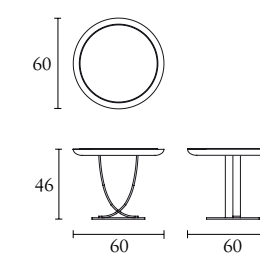

# Dessins Techniques

Technical Drawing

**Cod. HABUF240**  
cm 240 x 88 x 54 - inch 93.6 x 34.6 x 21.2

**Cod. HABUF150**  
cm 150 x 88 x 54 - inch 94.4 x 34.6 x 21.2

**Cod. HAFAU**  
cm 54 x 60 x 91 - inch 21.2 x 23.6 x 35.8

**Cod. HACONS**  
cm 180 x 38 x 74 - inch 70.8 x 15 x 29.1

**Cod. HATAB240B**  
cm 240 x 110 x 76 - inch 94.4 x 43.3 x 30

**Cod. HAUSGUER50**  
cm Ø 50 x h 46 - inch Ø 19.6 x 18.1

**Cod. HAUSGUER50H**  
cm Ø 50 x h 55 - inch Ø 19.6 x 21.6

**Cod. HAUSGUER60**  
cm Ø 60 x h 46 - inch Ø 23.6 x 18.1

**Cod. HAUSGUER60H**  
cm Ø 60 x h 55 - inch Ø 23.6 x 21.6

**Cod. HABUR**  
cm 252 x 110 x 76 - inch 99.2 x 43.3 x 29.9

**Cod. HABURF**  
cm 252 x 110 x 76 - inch 99.2 x 43.3 x 29.9

**Cod. HELYTABOV**  
cm 280 x 150 x h 74 - inch 110.2 x 59.0 x 29.1

**Cod. HAUSBIB180**  
cm 180 x 45 x h 190 - inch 70.8 x 17.7 x 74.8

**Cod. HAUSBIB250**  
cm 250 x 45 x h 190 - inch 98.4 x 17.7 x 74.8