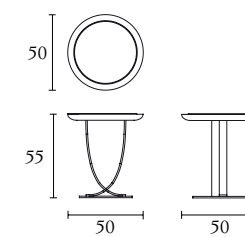

# Dessins Techniques

Technical Drawing

**Cod. HABUF240**  
cm 240 x 88 x 54 - inch 93.6 x 34.6 x 21.2

**Cod. HABUF150**  
cm 150 x 88 x 54 - inch 94.4 x 34.6 x 21.2

**Cod. HAFAU**  
cm 54 x 60 x 91 - inch 21.2 x 23.6 x 35.8

**Cod. HACONS**  
cm 180 x 38 x 74 - inch 70.8 x 15 x 29.1

**Cod. HATAB240B**  
cm 240 x 110 x 76 - inch 94.4 x 43.3 x 30

**Cod. HAUSGUER50**  
cm Ø 50 x h 46 - inch Ø 19.6 x 18.1

**Cod. HAUSGUER50H**  
cm Ø 50 x h 55 - inch Ø 19.6 x 21.6

**Cod. HAUSGUER60**  
cm Ø 60 x h 46 - inch Ø 23.6 x 18.1

**Cod. HAUSGUER60H**  
cm Ø 60 x h 55 - inch Ø 23.6 x 21.6

**Cod. HABUR**  
cm 252 x 110 x 76 - inch 99.2 x 43.3 x 29.9

**Cod. HABURF**  
cm 252 x 110 x 76 - inch 99.2 x 43.3 x 29.9

**Cod. HELYTABOV**  
cm 280 x 150 x h 74 - inch 110.2 x 59.0 x 29.1

**Cod. HAUSBIB180**  
cm 180 x 45 x h 190 - inch 70.8 x 17.7 x 74.8

**Cod. HAUSBIB250**  
cm 250 x 45 x h 190 - inch 98.4 x 17.7 x 74.8