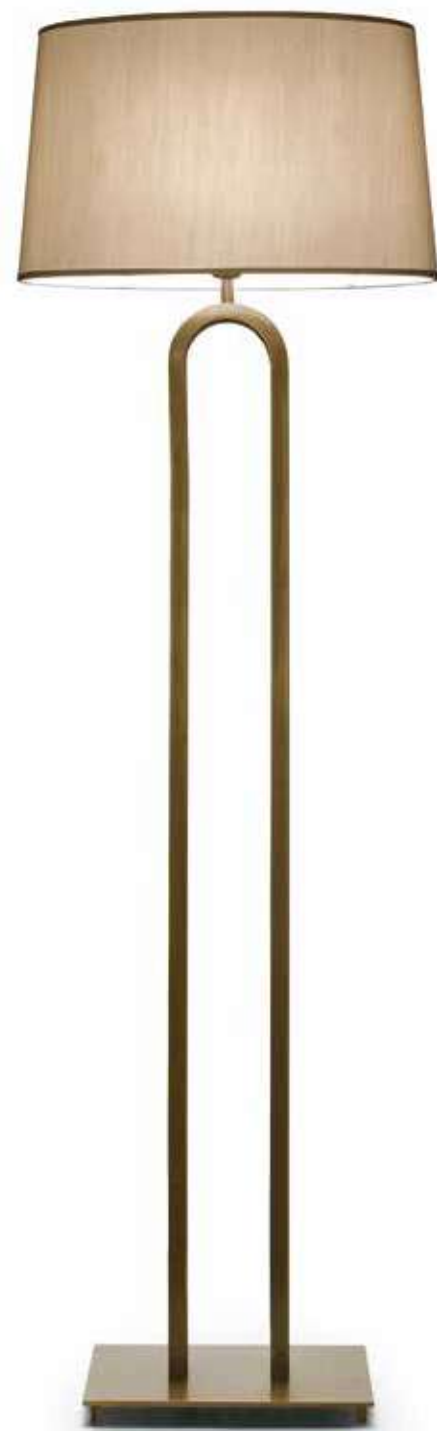

La Lampe et le Lampadaire

Socle et structure métal:
3 finitions, bronze, dark chrome
ou chrome.

The floor lamp and table lamp
base and structure in metal bronze,
dark chrome or chrome.

Elancé et raffiné Refined and elegant