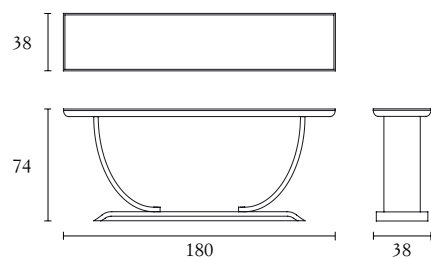

# Dessins Techniques

Technical Drawing

**Cod. HABUF240**  
cm 240 x 88 x 54 - inch 93.6 x 34.6 x 21.2

**Cod. HABUF150**  
cm 150 x 88 x 54 - inch 94.4 x 34.6 x 21.2

**Cod. HAFAU**  
cm 54 x 60 x 91 - inch 21.2 x 23.6 x 35.8

**Cod. HACHA**  
cm 54 x 60 x 91 - inch 21.2 x 23.6 x 35.8

**Cod. HAUSSARM180**  
cm 150 x 50 x 180 - inch 59 x 19.6 x 70.8

**Cod. HAUSSBAR**  
cm 150 x 50 x 180 - inch 59 x 19.6 x 70.8

**Cod. MEGCHAI**  
cm 47 x 59 x 93 - inch 18.5 x 23.2 x 36.6

**Cod. CANNBC65**  
cm Ø 65 x h 56 - inch 25.6 x 22

**Cod. HAUSSVIT**  
cm 150 x 50 x 180 - inch 59 x 19.6 x 70.8

**Cod. CANNTB70**  
cm Ø 70 x 45 - inch Ø 27.5 x 17.7

**Cod. CANNTB100**  
cm Ø 100 x h37 - inch Ø 39.3 x 14.5

**Cod. HACONS**  
cm 180 x 38 x 74 - inch 70.8 x 15 x 29.1

**Cod. HATAB240B**  
cm 240 x 110 x 76 - inch 94.4 x 43.3 x 30

**Cod. HAUSGUER50**  
cm Ø 50 x h 46 - inch Ø 19.6 x 18.1

**Cod. HAUSGUER50H**  
cm Ø 50 x h 55 - inch Ø 19.6 x 21.6