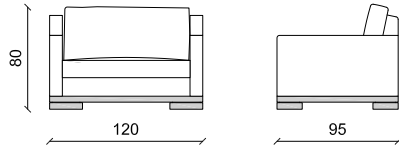

Cm 100 x 90 x 80 - Inch 39.4 x 35.4 x 31.5

**Fauteuil LIBERTY - pg 65**

LIB FAU

Fauteuil

Cm 69 x 90 x 74 - Inch 27.1 x 35.4 x 29.1

Fauteuil LOBBY - pg 131

LOBB FAUT

Fauteuil

Cm 66 x 77 x 72 - Inch 26 x 30.3 x 28.3

**Fauteuil MEGEVE**

MEG FAU

Fauteuil

Cm 80 x 90 x 80 - Inch 31.5 x 35.4 x 31.5

Fauteuil MEGEVE - pg 127
MEG LOV

Fauteuil Love Seat
Cm 120 x 95 x 80 - Inch 47.2 x 37.4 x 31.5