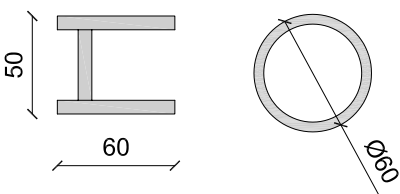

Table basse OMEGA - pg 90

OME GUER
OME GUER M

Guéridon
Cm ø60 x 50 - Inch ø23.6 x 19.7