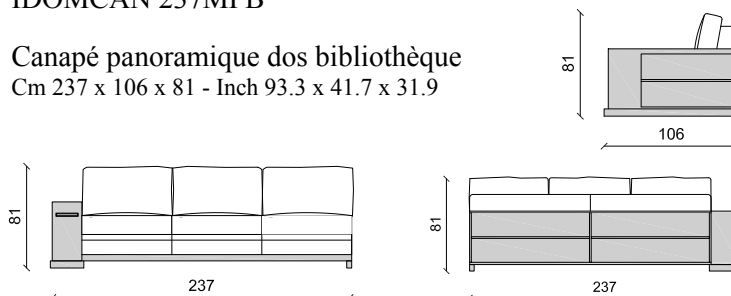

Angle DOMINIQUE panoramique dos bibliothèque- pg20

IDOMCAN 167MPB / Cm 167 - Inch 66

IDOMCAN 197MPB / Cm 197 - Inch 76

IDOMCAN 217MPB / Cm 217 - Inch 85.4

IDOMCAN 237MPB

Canapé panoramique dos bibliothèque

Cm 237 x 106 x 81 - Inch 93.3 x 41.7 x 31.9