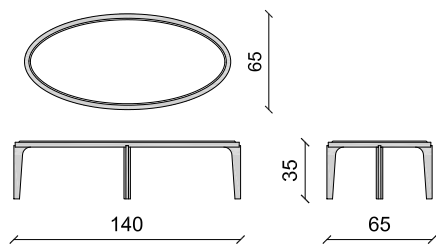

Guéridon en trois dimensions
Cm 100 x 87 x 40 - Inch 39.7 x 34.2 x 15.7

Bout de canapé VENDOME - pg 114

VEND GUERI
VEND GUERI M

Guéridon plateau en bois ou en marbre
Cm ø45 x 60 - Inch ø17.7 x 23.6

Table basse VENDOME - pg 112

VEND TB M

Table basse plateau en marbre
Cm 140 x 65 x 35 - Inch 55.1 x 25.6 x 13.7

Table basse VENDOME

VEND TB

Table basse plateau en bois
Cm 140 x 65 x 35 - Inch 55.1 x 25.6 x 13.7

Bar FRANKLIN - pg 182

BAR FRAN