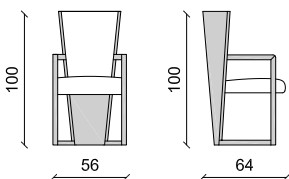

Pouf YING - pg 42
YING POUP

Pouf
Cm 50 x 39 x 43 - Inch 19.7 x 15.3 x 16.9

Chaise CELLO - pg 13
CELL

Chaise tout bois
Cm 42 x 48 x 87 - Inch 16.5 x 18.9 x 34.2

Fauteuil DELANO - pg 176
DELA FAU

Chaise / Fauteuil
Cm 59 x 56 x 79 - Inch 23.2 x 22 x 31.1

Chaise MATIGNON - pg 174
CHAUSS

Chaise
Cm 48 x 61 x 84 - Inch 18.9 x 24 x 33

Bridge ROOSEVELT - pg 170
IROO FAU

Fauteuil / Chaise
Cm 59 x 53 x 80 - Inch 23.2 x 20.8 x 31.5

Chaise WIEBE - pg 172
LEWI FAU

Chaise
Cm 56 x 62 x 77 - Inch 22 x 24.4 x 30.3

Chaise WIEBE HAUTE - pg 162
IWIE CHAH

Chaise
Cm 56 x 64 x 100 - Inch 22 x 25.2 x 39.4

Chaise YING - pg 178
YING CH

Chaise
Cm 51 x 57 x 98.5 - Inch 20.1 x 22.4 x 38.9

Bridge YING - pg 180

YING BR

Bridge

Cm 62 x 59.5 x 98.5 - Inch 23.4 x 23.4 x 38.8