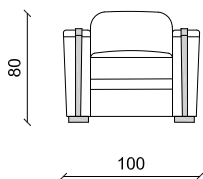

**Fauteuil CHARLESTON**

CHARL FAU

Fauteuil

Cm 90 x 96 x 84 - Inch 35.4 x 37.8 x 33

Fauteuil CITIZEN - pg 74

FAUCITI Z

Fauteuil

Cm 85 x 94 x 77 - Inch 33.5 x 37 x 30.3

**Fauteuil CLUB - pg 62**

CLUB PM 94 / Cm 94 - Inch 37

CLUB GM 110

Fauteuil

Cm 110 x 92 x 80 - Inch 43.3 x 36.2 x 31.5

Fauteuil FLANELLE - pg 78

FLA 100

Fauteuil dos garni

Cm 100 x 90 x 80 - Inch 39.4 x 35.4 x 31.5

**Fauteuil LIBERTY - pg 65**

LIB FAU

Fauteuil

Cm 69 x 90 x 74 - Inch 27.1 x 35.4 x 29.1

Fauteuil LOBBY - pg 131

LOBB FAUT

Fauteuil