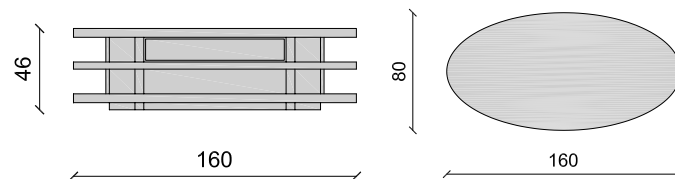

Guéridon
Cm ø45 x 54/89 - Inch ø17.7 x 21.2/35

Table basse RONDO - pg 146
ROND TB

Table Basse
Cm 160 x 80 x 46 - Inch 63 x 31.5 x 18.1

Table basse TRIO - pg 31

TRIO S / Cm 43 x 43 x 55 - Inch 17 x 17 x 21.6
TRIO M / Cm 60 x 60 x 47 - Inch 23.6 x 23.6 x 18.5
TRIO L