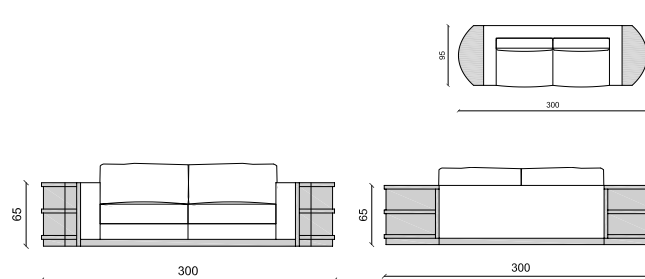

Canapé RONDO - pg 143

RONDO

Canapé dos bibliothèque

Cm 300 x 135 x 65 - Inch 118.1 x 53.1 x 25.6

Canapé RONDO

RONDO G

Canapé dos garni

Cm 300 x 95 x 65 - Inch 118.1 x 37.4 x 25.6