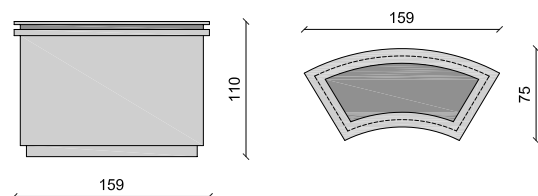

Bar FRANKLIN - pg 182

BAR FRAN

Bar
Cm 159 x 75 x 110 - Inch 62.6 x 29.5 x 43.3