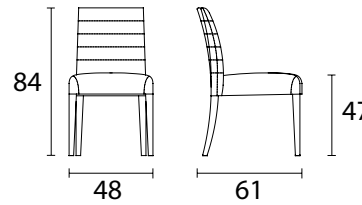

Fauteuil
Cm 86 x 96 x 74 - Inch 33.8 x 37.8 x 29.1

Fauteuil SACHA - pg 67
SACHA

Fauteuil
Cm 90 x 90 x 80 - Inch 35.4 x 35.4 x 31.5

Fauteuil WAVE - pg 56
WAVE
WAVE P

Fauteuil
Cm 75 x 83 x 84 - Inch 29.5 x 32.6 x 33

Fauteuil YING bois - pg 38
YING PAU

Fauteuil accoudoirs bois
Cm 73 x 88 x 85 - Inch 28.7 x 34.6 x 33.4

Fauteuil YING cuir - pg 44
YING CUIRF

Fauteuil accoudoirs cuir surpiqué
Cm 73 x 88 x 85 - Inch 28.7 x 34.6 x 33.4

Pouf YING - pg 42
YING POUP

Pouf
Cm 50 x 39 x 43 - Inch 19.7 x 15.3 x 16.9

Chaise CELLO - pg 13
CELL

Chaise tout bois
Cm 42 x 48 x 87 - Inch 16.5 x 18.9 x 34.2

Fauteuil DELANO - pg 176
DELA FAU

Chaise / Fauteuil
Cm 59 x 56 x 79 - Inch 23.2 x 22 x 31.1

Chaise MATIGNON - pg 174
CHAUSS

Chaise
Cm 48 x 61 x 84 - Inch 18.9 x 24 x 33

Bridge ROOSEVELT - pg 170
IROO FAU

Fauteuil / Chaise
Cm 59 x 53 x 80 - Inch 23.2 x 20.8 x 31.5

Chaise WIEBE - pg 172
LEWI FAU

Chaise
Cm 56 x 62 x 77 - Inch 22 x 24.4 x 30.3