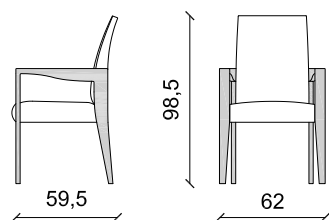

Pouf YING - pg 42
YING POUP

Pouf
Cm 50 x 39 x 43 - Inch 19.7 x 15.3 x 16.9

Chaise CELLO - pg 13
CELL

Chaise tout bois
Cm 42 x 48 x 87 - Inch 16.5 x 18.9 x 34.2

Fauteuil DELANO - pg 176
DELA FAU

Chaise / Fauteuil
Cm 59 x 56 x 79 - Inch 23.2 x 22 x 31.1

Chaise MATIGNON - pg 174
CHAUSS

Chaise
Cm 48 x 61 x 84 - Inch 18.9 x 24 x 33

Bridge ROOSEVELT - pg 170
IROO FAU

Fauteuil / Chaise
Cm 59 x 53 x 80 - Inch 23.2 x 20.8 x 31.5

Chaise WIEBE - pg 172
LEWI FAU

Chaise
Cm 56 x 62 x 77 - Inch 22 x 24.4 x 30.3

Chaise WIEBE HAUTE - pg 162
IWIE CHAH

Chaise
Cm 56 x 64 x 100 - Inch 22 x 25.2 x 39.4

Chaise YING - pg 178
YING CH

Chaise
Cm 51 x 57 x 98.5 - Inch 20.1 x 22.4 x 38.9

Bridge YING - pg 180

YING BR

Bridge

Cm 62 x 59.5 x 98.5 - Inch 23.4 x 23.4 x 38.8

Table de repas extensible RIVIERA - pg 168

RIV TAB DBLE

Table de repas double base et plateau avec rallonges

Cm 220/320 x 110 x 77 - Inch 86.6/126 x 43 x 30

Table de repas RIVIERA - pg 164

RIV TAB 130 / Cm ø130 - Inch ø51