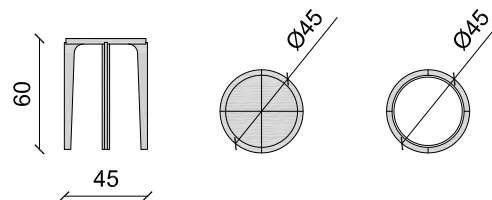

Guéridon en trois dimensions
Cm 100 x 87 x 40 - Inch 39.7 x 34.2 x 15.7

Bout de canapé VENDOME - pg 114

VEND GUERI
VEND GUERI M

Guéridon plateau en bois ou en marbre
Cm ø45 x 60 - Inch ø17.7 x 23.6

Table basse VENDOME - pg 112