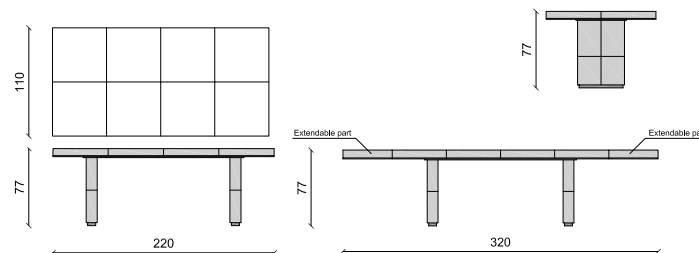

RIV TAB 160

Table de repas ronde base finition bronze ou laquée

Cm ø160 x 76 - Inch ø63 x 30

Table de repas TAMARA - pg 152

TABTAMRALL

Table de repas avec allonges cotés

Cm 220/320 x 110 x 77 - Inch 86.6/126 x 43 x 30