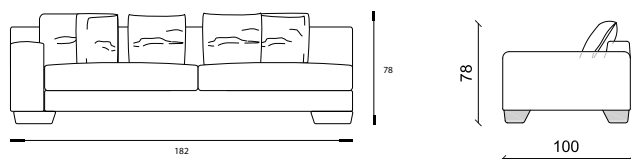

Canapé STUDIUM

STUD MONO 140 / Cm 140 - Inch 55

STUD MONO 182

Canapé mono accoudoir

Cm 182 x 100 x 78 - Inch 71.6 x 39.3 x 30.7