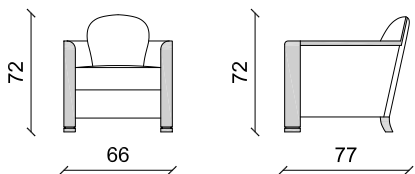

Cm 100 x 90 x 80 - Inch 39.4 x 35.4 x 31.5

**Fauteuil LIBERTY - pg 65**

LIB FAU

Fauteuil

Cm 69 x 90 x 74 - Inch 27.1 x 35.4 x 29.1

Fauteuil LOBBY - pg 131

LOBB FAUT

Fauteuil

Cm 66 x 77 x 72 - Inch 26 x 30.3 x 28.3

**Fauteuil MEGEVE**

MEG FAU

Fauteuil

Cm 80 x 90 x 80 - Inch 31.5 x 35.4 x 31.5

Fauteuil MEGEVE - pg 127
MEG LOV

Fauteuil Love Seat
Cm 120 x 95 x 80 - Inch 47.2 x 37.4 x 31.5