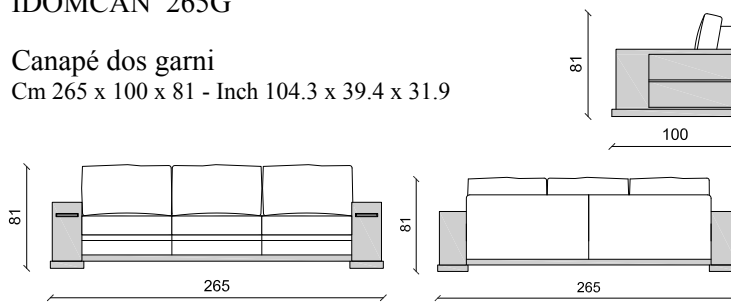

Canapé DOMINIQUE dos garni

IDOMCAN 195G / Cm 195 - Inch 77

IDOMCAN 225G / Cm 225 - Inch 88.6

IDOMCAN 245G / Cm 245 - Inch 96.4

IDOMCAN 265G

Canapé dos garni

Cm 265 x 100 x 81 - Inch 104.3 x 39.4 x 31.9