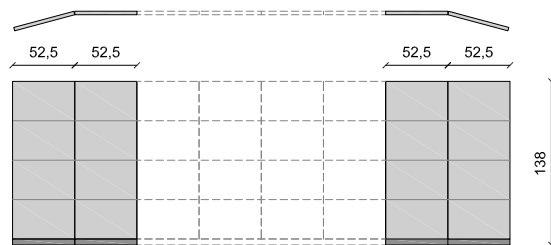

SOMMIER TAPISSIER - pg 190

SOMMIERTAP 160 / Cm 170 - Inch 67
SOMMIERTAP 180 / Cm 190 - Inch 74.8
SOMMIERTAP 200 / Cm 210 - Inch 82.7

Sommier tapissier
Cm 210 x 200 x 30 - Inch 82.7 x 78.7 x 11.8

Tête de lit PRINCETON - pg 190

IPRIBED 200 4P

Tête de lit complete composée de 1 panneau central
et 4 panneaux battants

Cm 420 x 138 - Inch 165.35 x 54.3

Tête de lit PRINCETON

IPRIBED 160 / Cm 170 - Inch 63

IPRIBED 180 / Cm 190 - Inch 74.8