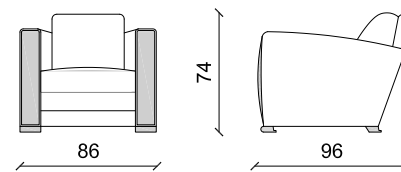

Fauteuil PULLMAN - pg 17
PULL FAUT

Fauteuil
Cm 86 x 96 x 74 - Inch 33.8 x 37.8 x 29.1