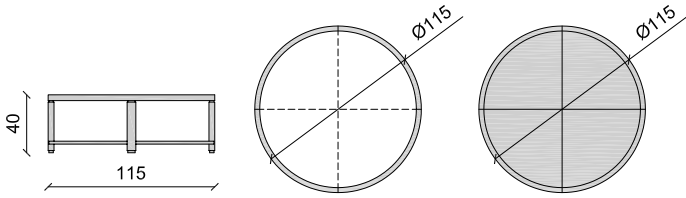

Table basse AGORA - pg 141

AGO DIA 100 / Cm ø100 - Inch ø39.4
AGO DIA 100 V / Cm ø100 - Inch ø39.4
AGO DIA 115
AGO DIA 115 V

Table Basse plateau verre ou bois
Cm ø115 x 40 - Inch ø45.2 x 15.7