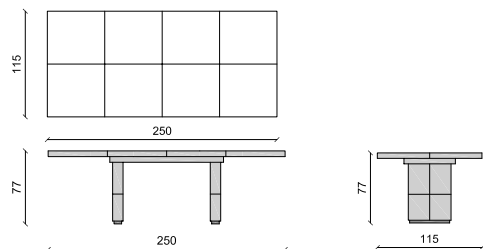

Table de repas TAMARA

TAB TAM 180R / Cm 180/250 - Inch 71/98.4 allonge central

TAB TAM 250R fixe

Table de repas fixe

Cm 250 x 115 x 77 - Inch 98.4 x 45.2 x 30.3