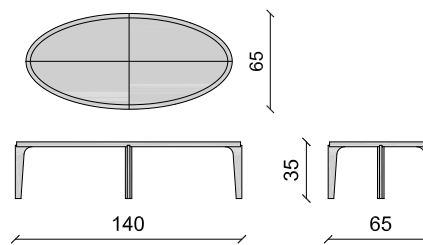

Guéridon en trois dimensions
Cm 100 x 87 x 40 - Inch 39.7 x 34.2 x 15.7

Bout de canapé VENDOME - pg 114

VEND GUERI
VEND GUERI M

Guéridon plateau en bois ou en marbre
Cm ø45 x 60 - Inch ø17.7 x 23.6

Table basse VENDOME - pg 112

VEND TB M

Table basse plateau en marbre
Cm 140 x 65 x 35 - Inch 55.1 x 25.6 x 13.7

Table basse VENDOME

VEND TB

Table basse plateau en bois
Cm 140 x 65 x 35 - Inch 55.1 x 25.6 x 13.7

Bar FRANKLIN - pg 182

BAR FRAN