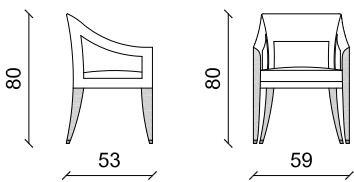

Fauteuil YING bois - pg 38
YING PAU

Fauteuil accoudoirs bois
Cm 73 x 88 x 85 - Inch 28.7 x 34.6 x 33.4

Fauteuil YING cuir - pg 44
YING CUIRF

Fauteuil accoudoirs cuir surpiqué
Cm 73 x 88 x 85 - Inch 28.7 x 34.6 x 33.4

Pouf YING - pg 42
YING POUP

Pouf
Cm 50 x 39 x 43 - Inch 19.7 x 15.3 x 16.9

Chaise CELLO - pg 13
CELL

Chaise tout bois
Cm 42 x 48 x 87 - Inch 16.5 x 18.9 x 34.2

Fauteuil DELANO - pg 176
DELA FAU

Chaise / Fauteuil
Cm 59 x 56 x 79 - Inch 23.2 x 22 x 31.1

Chaise MATIGNON - pg 174
CHAUSS

Chaise
Cm 48 x 61 x 84 - Inch 18.9 x 24 x 33

Bridge ROOSEVELT - pg 170
IROO FAU

Fauteuil / Chaise
Cm 59 x 53 x 80 - Inch 23.2 x 20.8 x 31.5

Chaise WIEBE - pg 172
LEWI FAU

Chaise
Cm 56 x 62 x 77 - Inch 22 x 24.4 x 30.3