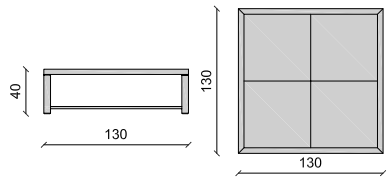

Table basse EDRA

EDRA TB 100 / Cm 100 - Inch 39.4
EDRA TB 115 / Cm 115 - Inch 45.2
EDRA TB 128 / Cm 128 x 95 x 40 - Inch 50.3 x 37.4 x 16
EDRA TB 130

Table basse plateau bois - Carré ou Rectangulaire
Cm 130 x 130 x 40 - Inch 51.2 x 51.2 x 15.7