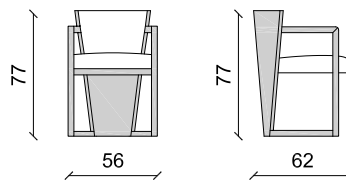

Pouf YING - pg 42
YING POUP

Pouf
Cm 50 x 39 x 43 - Inch 19.7 x 15.3 x 16.9

Chaise CELLO - pg 13
CELL

Chaise tout bois
Cm 42 x 48 x 87 - Inch 16.5 x 18.9 x 34.2

Fauteuil DELANO - pg 176
DELA FAU

Chaise / Fauteuil
Cm 59 x 56 x 79 - Inch 23.2 x 22 x 31.1

Chaise MATIGNON - pg 174
CHAUSS

Chaise
Cm 48 x 61 x 84 - Inch 18.9 x 24 x 33

Bridge ROOSEVELT - pg 170
IROO FAU

Fauteuil / Chaise
Cm 59 x 53 x 80 - Inch 23.2 x 20.8 x 31.5

Chaise WIEBE - pg 172
LEWI FAU

Chaise
Cm 56 x 62 x 77 - Inch 22 x 24.4 x 30.3

Chaise WIEBE HAUTE - pg 162
IWIE CHAH

Chaise
Cm 56 x 64 x 100 - Inch 22 x 25.2 x 39.4

Chaise YING - pg 178
YING CH

Chaise
Cm 51 x 57 x 98.5 - Inch 20.1 x 22.4 x 38.9

Bridge YING - pg 180

YING BR

Bridge

Cm 62 x 59.5 x 98.5 - Inch 23.4 x 23.4 x 38.8