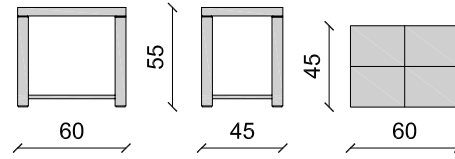

Bout de canapé EDRA - pg 104
EDRA GUE 60

Guéridon double plateaux
Cm 60 x 45 x 55 - Inch 23.6 x 17.7 x 21.6