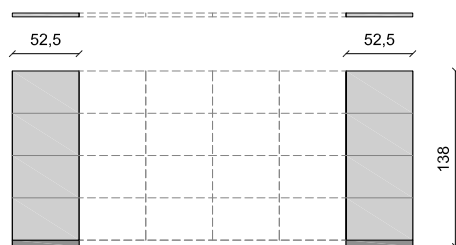

IPRIBED 200 4P

Tête de lit complete composée de 1 panneau central
et 4 panneaux battants

Cm 420 x 138 - Inch 165.35 x 54.3

Tête de lit PRINCETON

IPRIBED 160 / Cm 170 - Inch 63

IPRIBED 180 / Cm 190 - Inch 74.8

IPRIBED 200

Panneau central de la tête de lit

Cm 210 x 138 - Inch 82.7 x 54.3

Tête de lit PRINCETON

IPRIBED2P

Tête de lit composée de 1 panneau central et 2 panneaux battants

Cm 315 x 138 - Inch 124 x 54.3

Chevet PRINCETON - pg 194