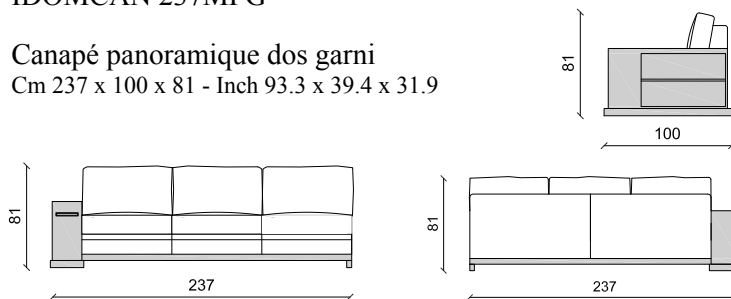

Angle DOMINIQUE panoramique dos garnis

IDOMCAN 167MPG / Cm 167 - Inch 66

IDOMCAN 197MPG / Cm 197 - Inch 76

IDOMCAN 217MPG / Cm 217 - Inch 85.4

IDOMCAN 237MPG

Canapé panoramique dos garni

Cm 237 x 100 x 81 - Inch 93.3 x 39.4 x 31.9