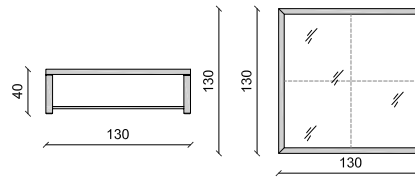

Table basse EDRA - pg 105

EDRA TB V 100 / Cm 100 - Inch 39.4
EDRA TB V 115 / Cm 115 - Inch 45.2
EDRA TB V 128 / Cm 128 x 95 x 40 - Inch 50.3 x 37.4 x 16
EDRA TB V 130

Table basse plateau verre - Carré ou Rectangulaire
Cm 130 x 130 x 40 - Inch 51.2 x 51.2 x 15.7