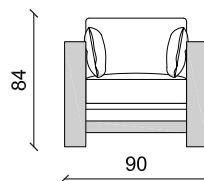

**Fauteuil CHARLESTON**

CHARL FAU

Fauteuil

Cm 90 x 96 x 84 - Inch 35.4 x 37.8 x 33

Fauteuil CITIZEN - pg 74

FAUCITI Z

Fauteuil

Cm 85 x 94 x 77 - Inch 33.5 x 37 x 30.3