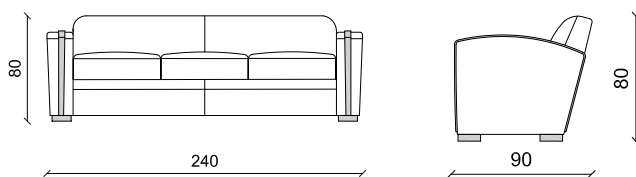

Canapé FLANELLE - pg 80

FLA 200 / Cm 200 - Inch 80

FLA 220 / Cm 220 - Inch 87

FLA 240

Existe aussi en Fauteuil - pg 226

Canapé

Cm 240 x 90 x 80 - Inch 94.5 x 35.4 x 31.5