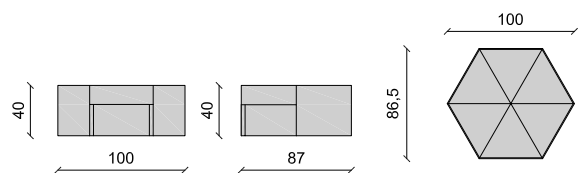

Table basse TRIO - pg 31

TRIO S / Cm 43 x 43 x 55 - Inch 17 x 17 x 21.6
TRIO M / Cm 60 x 60 x 47 - Inch 23.6 x 23.6 x 18.5
TRIO L

Guéridon en trois dimensions
Cm 100 x 87 x 40 - Inch 39.7 x 34.2 x 15.7