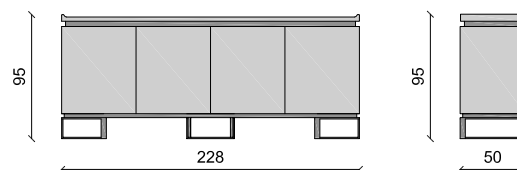

Buffet PRINCETON - pg 154-156

PRIN BUF 170 / Cm 170 - Inch 67

PRIN BUF 220

Buffet

Cm 228 x 50 x 95 - Inch 89.7 x 19.6 x 37.4