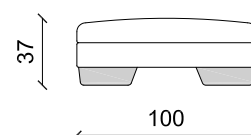

Pouf STUDIUM - pg 117

STUD POUF 70 / Cm 70 - Inch 27

STUD POUF 100

Pouf carré

Cm 100 x 100 x 37 - Inch 39.3 x 39.3 x 14.5