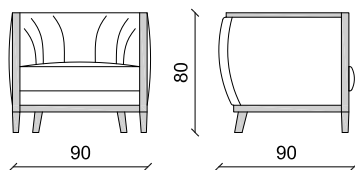

Cm 66 x 77 x 72 - Inch 26 x 30.3 x 28.3

**Fauteuil MEGEVE**

MEG FAU

Fauteuil

Cm 80 x 90 x 80 - Inch 31.5 x 35.4 x 31.5

Fauteuil MEGEVE - pg 127
MEG LOV

Fauteuil Love Seat
Cm 120 x 95 x 80 - Inch 47.2 x 37.4 x 31.5

Fauteuil ORSON - pg 82
ORSO FAUT

Fauteuil
Cm 82 x 90 x 80 - Inch 32.3 x 35.4 x 31.5

Fauteuil PATRICK - pg 110
IPAT FAU

Fauteuil coque en bois
Cm 92 x 90 x 80 - Inch 36.2 x 35.4 x 31.5

Fauteuil PULLMAN - pg 17
PULL FAUT

Fauteuil
Cm 86 x 96 x 74 - Inch 33.8 x 37.8 x 29.1

Fauteuil SACHA - pg 67
SACHA

Fauteuil
Cm 90 x 90 x 80 - Inch 35.4 x 35.4 x 31.5

Fauteuil WAVE - pg 56
WAVE
WAVE P

Fauteuil
Cm 75 x 83 x 84 - Inch 29.5 x 32.6 x 33