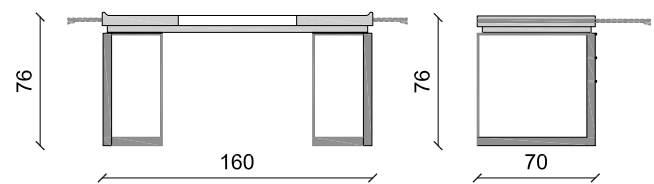

Bureau PRINCETON - pg 207

IPRIN BUR 140 2PM / Cm 140 - Inch 55
IPRIN BUR 160 2PM

Bureau - deux pieds métal
Cm 160 x 70 x 76 - Inch 63 x 27.5 x 29.9