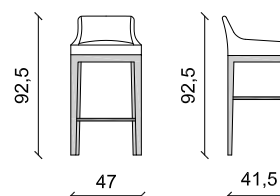

Tabouret FRANKLIN - pg 184

FRANCK TAB

Tabouret
Cm 47 x 41.5 x 92.5 - Inch 18.5 x 16.3 x 36.4