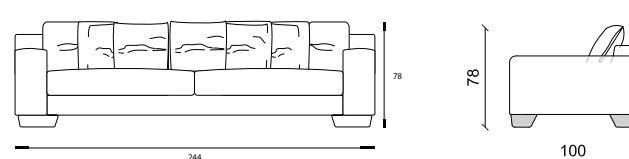

Canapé STUDIUM - pg 117

STUD 204 / Cm 204 - Inch 80.3

STUD 244

Canapé

Cm 244 x 100 x 78 - Inch 96 x 39.3 x 30.7