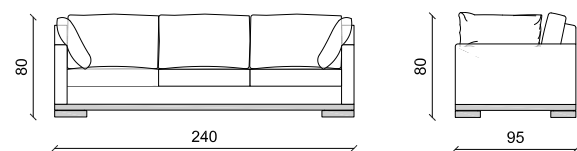

Canapé MEGEVE - pg 124

MEG 170 / Cm 170 - Inch 67
MEG 200 / Cm 200 - Inch 79
MEG 220 / Cm 220 - Inch 87
MEG 240

Existe aussi en Fauteuil - pg 226 / 227

Canapé
Cm 240 x 95 x 80 - Inch 94.5 x 37.4 x 31.5