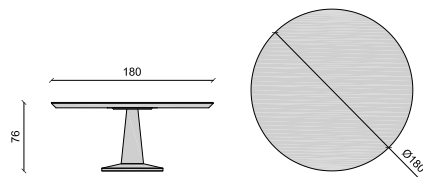

RIV TAB 160

Table de repas ronde base finition bronze ou laquée

Cm ø160 x 76 - Inch ø63 x 30

Table de repas TAMARA - pg 152

TABTAMRALL

Table de repas avec allonges cotés

Cm 220/320 x 110 x 77 - Inch 86.6/126 x 43 x 30