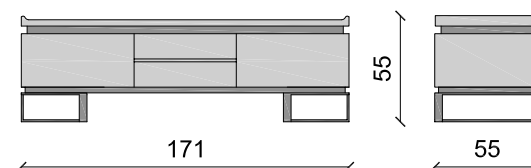

Grand Meuble TV

Cm 220 x 220 x 44 - Inch 86.6 x 86.6 x 17.3

Meuble TV PRINCETON - pg 135

IPRI TV 170

Meuble TV avec pieds en métal

Cm 171 x 55 x 55 - Inch 67.3 x 21.6 x 21.6

Lampe PARIS - pg 217

PLAMP SM Cm 63 x 45 x 29 - Inch 24.8 x 17.7 x 11.4