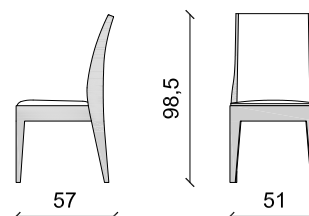

Fauteuil YING bois - pg 38
YING PAU

Fauteuil accoudoirs bois
Cm 73 x 88 x 85 - Inch 28.7 x 34.6 x 33.4

Fauteuil YING cuir - pg 44
YING CUIRF

Fauteuil accoudoirs cuir surpiqué
Cm 73 x 88 x 85 - Inch 28.7 x 34.6 x 33.4

Pouf YING - pg 42
YING POUP

Pouf
Cm 50 x 39 x 43 - Inch 19.7 x 15.3 x 16.9

Chaise CELLO - pg 13
CELL

Chaise tout bois
Cm 42 x 48 x 87 - Inch 16.5 x 18.9 x 34.2

Fauteuil DELANO - pg 176
DELA FAU

Chaise / Fauteuil
Cm 59 x 56 x 79 - Inch 23.2 x 22 x 31.1

Chaise MATIGNON - pg 174
CHAUSS

Chaise
Cm 48 x 61 x 84 - Inch 18.9 x 24 x 33

Bridge ROOSEVELT - pg 170
IROO FAU

Fauteuil / Chaise
Cm 59 x 53 x 80 - Inch 23.2 x 20.8 x 31.5

Chaise WIEBE - pg 172
LEWI FAU

Chaise
Cm 56 x 62 x 77 - Inch 22 x 24.4 x 30.3

Chaise WIEBE HAUTE - pg 162
IWIE CHAH

Chaise
Cm 56 x 64 x 100 - Inch 22 x 25.2 x 39.4

Chaise YING - pg 178
YING CH

Chaise
Cm 51 x 57 x 98.5 - Inch 20.1 x 22.4 x 38.9

Bridge YING - pg 180

YING BR

Bridge

Cm 62 x 59.5 x 98.5 - Inch 23.4 x 23.4 x 38.8