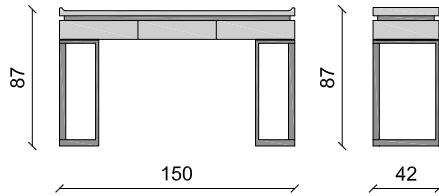

Bar
Cm 159 x 75 x 110 - Inch 62.6 x 29.5 x 43.3

Tabouret FRANKLIN - pg 184

FRANCK TAB

Tabouret
Cm 47 x 41.5 x 92.5 - Inch 18.5 x 16.3 x 36.4

Console PRINCETON - pg 52
PRIN CON 150

Console
Cm 150 x 42 x 87 - Inch 59 x 16.5 x 34