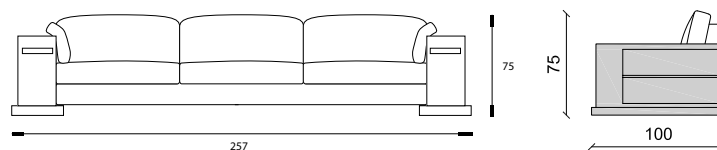

Canapé NEW DOM - pg 27

NEW DOM 207 / Cm 207 - Inch 82
NEW DOM 237 / Cm 237 - Inch 93.3
NEW DOM 257

Canapé
Cm 257 x 100 x 75 - Inch 101 x 39.3 x 29.5