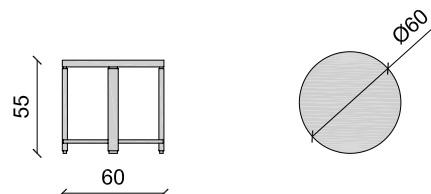

Guéridon AGORA - pg 140

AGO DIA 60

Guéridon rond double plateaux

Cm ø60x 55 - Inch ø23.6 x 21.6

Table basse AGORA - pg 141

AGO DIA 100 / Cm ø100 - Inch ø39.4
 AGO DIA 100 V / Cm ø100 - Inch ø39.4
 AGO DIA 115
 AGO DIA 115 V