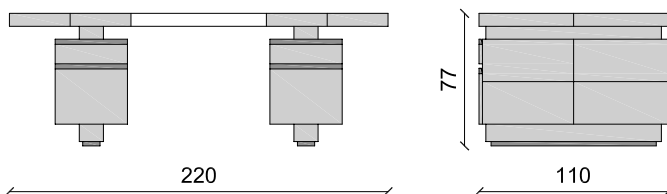

SOMMIER TAPISSIER - pg 190

SOMMIERTAP 160 / Cm 170 - Inch 67
SOMMIERTAP 180 / Cm 190 - Inch 74.8
SOMMIERTAP 200 / Cm 210 - Inch 82.7

Sommier tapissier
Cm 210 x 200 x 30 - Inch 82.7 x 78.7 x 11.8

Tête de lit PRINCETON - pg 190