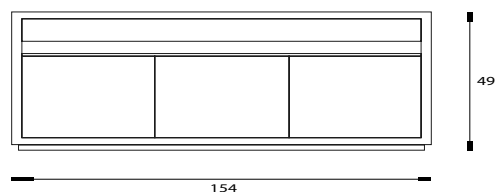

PRIN BUF 220

Buffet

Cm 228 x 50 x 95 - Inch 89.7 x 19.6 x 37.4

Meuble TV MONTREUX - pg 136

MONT 104 / Cm 104 - Inch 41

MONT 154

Meuble TV

Cm 154 x 40 x 49 - Inch 60.6 x 15.7 x 19.3