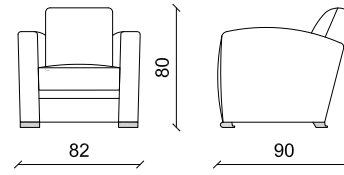

Fauteuil ORSON - pg 82
ORSO FAUT

Fauteuil
Cm 82 x 90 x 80 - Inch 32.3 x 35.4 x 31.5