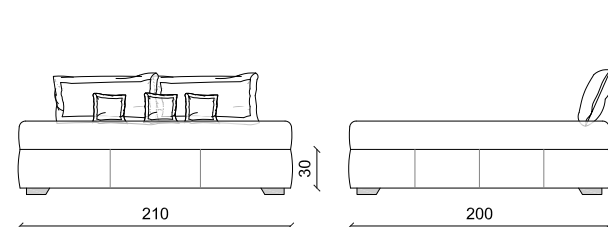

SOMMIER TAPISSIER - pg 190

SOMMIERTAP 160 / Cm 170 - Inch 67
SOMMIERTAP 180 / Cm 190 - Inch 74.8
SOMMIERTAP 200 / Cm 210 - Inch 82.7

Sommier tapissier
Cm 210 x 200 x 30 - Inch 82.7 x 78.7 x 11.8

Tête de lit PRINCETON - pg 190