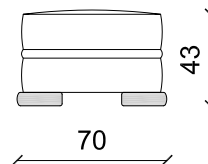

Coupé : Cm 138 x 138 x 81 - Inch 54.3 x 54.3 x 31.9

Pouf DOMINIQUE

DOM POUFL

Pouf Carré

Cm 70 x 70 x 43 - Inch 27.5 x 27.5 x 16.9

Canapé FLANELLE - pg 80

FLA 200 / Cm 200 - Inch 80

FLA 220 / Cm 220 - Inch 87