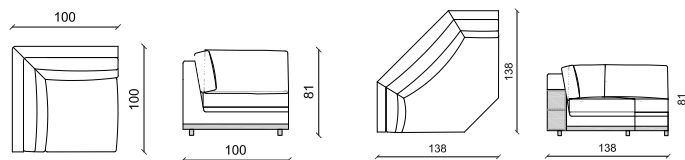

DOMINIQUE PANORAMIQUE - pg 20

DOM ANGDB

DOM ANGCB

Angle panoramique

Droit : Cm 100 x 100 x 81 - Inch 39.4 x 39.4 x 31.9

Coupé : Cm 138 x 138 x 81 - Inch 54.3 x 54.3 x 31.9