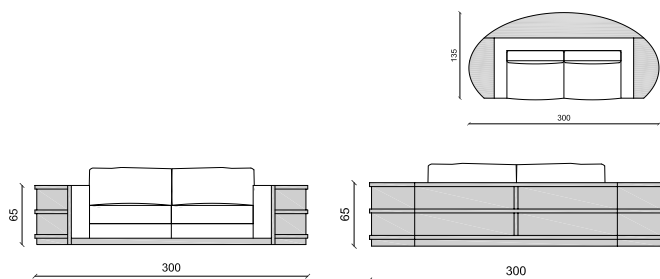

Canapé RONDO - pg 143

RONDO

Canapé dos bibliothèque

Cm 300 x 135 x 65 - Inch 118.1 x 53.1 x 25.6