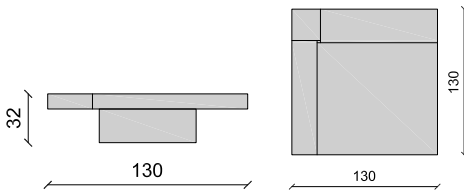

Table basse LAUSANNE - pg 18

LAU TB 95 / Cm 95 - Inch 37
LAU TB 115 / Cm 115 - Inch 46
LAU TB 120 / Cm 120 x 80 x 32 - Inch 47 x 31 x 12.6
LAU TB 130

Table basse plateau bois - Carré ou Rectangulaire
Cm 130 x 130 x 32 - Inch 51.2 x 51.2 x 12.6