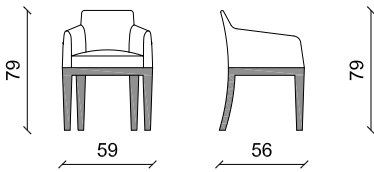

Fauteuil YING bois - pg 38
YING PAU

Fauteuil accoudoirs bois
Cm 73 x 88 x 85 - Inch 28.7 x 34.6 x 33.4

Fauteuil YING cuir - pg 44
YING CUIRF

Fauteuil accoudoirs cuir surpiqué
Cm 73 x 88 x 85 - Inch 28.7 x 34.6 x 33.4

Pouf YING - pg 42
YING POUP

Pouf
Cm 50 x 39 x 43 - Inch 19.7 x 15.3 x 16.9

Chaise CELLO - pg 13
CELL

Chaise tout bois
Cm 42 x 48 x 87 - Inch 16.5 x 18.9 x 34.2

Fauteuil DELANO - pg 176
DELA FAU

Chaise / Fauteuil
Cm 59 x 56 x 79 - Inch 23.2 x 22 x 31.1

Chaise MATIGNON - pg 174
CHAUSS

Chaise
Cm 48 x 61 x 84 - Inch 18.9 x 24 x 33

Bridge ROOSEVELT - pg 170
IROO FAU

Fauteuil / Chaise
Cm 59 x 53 x 80 - Inch 23.2 x 20.8 x 31.5

Chaise WIEBE - pg 172
LEWI FAU

Chaise
Cm 56 x 62 x 77 - Inch 22 x 24.4 x 30.3