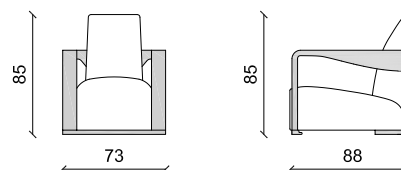

Fauteuil
Cm 86 x 96 x 74 - Inch 33.8 x 37.8 x 29.1

Fauteuil SACHA - pg 67
SACHA

Fauteuil
Cm 90 x 90 x 80 - Inch 35.4 x 35.4 x 31.5

Fauteuil WAVE - pg 56
WAVE
WAVE P

Fauteuil
Cm 75 x 83 x 84 - Inch 29.5 x 32.6 x 33

Fauteuil YING bois - pg 38
YING PAU

Fauteuil accoudoirs bois
Cm 73 x 88 x 85 - Inch 28.7 x 34.6 x 33.4

Fauteuil YING cuir - pg 44
YING CUIRF

Fauteuil accoudoirs cuir surpiqué
Cm 73 x 88 x 85 - Inch 28.7 x 34.6 x 33.4