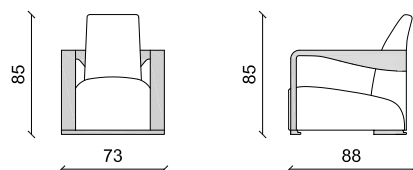

Fauteuil
Cm 86 x 96 x 74 - Inch 33.8 x 37.8 x 29.1

Fauteuil SACHA - pg 67
SACHA

Fauteuil
Cm 90 x 90 x 80 - Inch 35.4 x 35.4 x 31.5

Fauteuil WAVE - pg 56
WAVE
WAVE P

Fauteuil
Cm 75 x 83 x 84 - Inch 29.5 x 32.6 x 33

Fauteuil YING bois - pg 38
YING PAU

Fauteuil accoudoirs bois
Cm 73 x 88 x 85 - Inch 28.7 x 34.6 x 33.4

Fauteuil YING cuir - pg 44
YING CUIRF

Fauteuil accoudoirs cuir surpiqué
Cm 73 x 88 x 85 - Inch 28.7 x 34.6 x 33.4