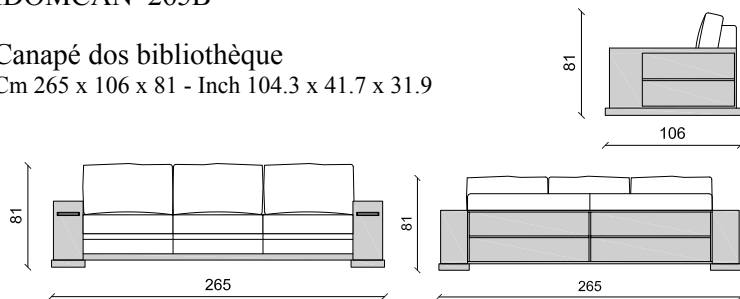

Canapé DOMINIQUE dos bibliothèque - pg 25

IDOMCAN 195B / Cm 195 - Inch 77

IDOMCAN 225B / Cm 225 - Inch 88.6

IDOMCAN 245B / Cm 245 - Inch 96.4

IDOMCAN 265B

Canapé dos bibliothèque

Cm 265 x 106 x 81 - Inch 104.3 x 41.7 x 31.9