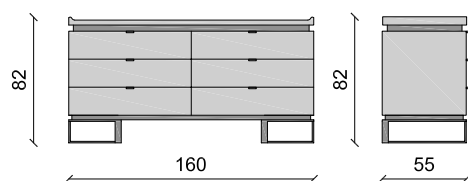

Commode PRINCETON - pg 196

IPRI DRESS 120 / Cm 120 - Inch 47

IPRI DRESS 140 / Cm 140 - Inch 55

IPRI DRESS 160

Commode Princeton pieds en bronze

Cm 160 x 55 x 82 - Inch 63 x 21.65 x 32.3