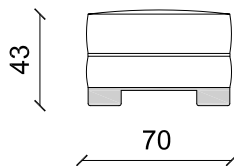

Cm 240 x 96 x 84 - Inch 94.5 x 37.8 x 33

Pouf CHARLESTON

CHARL POUF

Pouf Carré

Cm 70 x 70 x 43 - Inch 27.5 x 27.5 x 16.9

Canapé CLUB

CLUB 192 / Cm 192 - Inch 75.5

CLUB 207