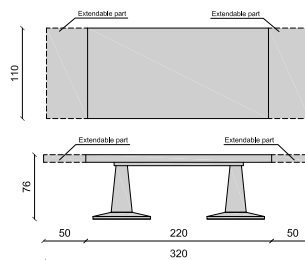

Table de repas extensible RIVIERA - pg 168

RIV TAB DBLE

Table de repas double base et plateau avec rallonges

Cm 220/320 x 110 x 77 - Inch 86.6/126 x 43 x 30

Table de repas RIVIERA - pg 164

RIV TAB 130 / Cm ø130 - Inch ø51