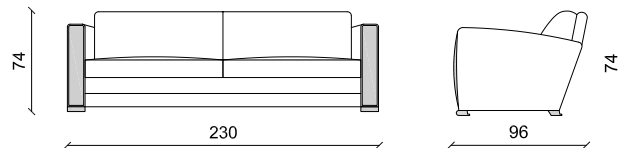

Canapé coque en bois

Cm 280 x 95 x 70 - Inch 110.2 x 37.4 x 27.5

Canapé PULLMAN - pg 16

PULL 170 / Cm 170 - Inch 67

PULL 230

Existe aussi en Fauteuil - pg 227

Canapé

Cm 230 x 96 x 74 - Inch 90.5 x 37.8 x 29.1