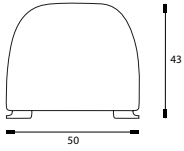

Pouf YING - pg 42
YING POUP

Pouf
Cm 50 x 39 x 43 - Inch 19.7 x 15.3 x 16.9