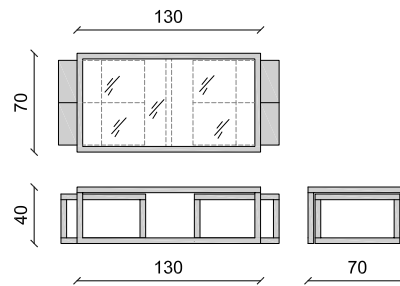

Table basse MESSINE pg - 28
GIG TB

1 Table avec plateau verre + 2 petites tables gigognes tout bois
Cm 130 x 70 x 40 + 60 x 31 x 35 - Inch 51.2 x 27.5 x 15.7 + 23.6 x 12.2 x 13.8