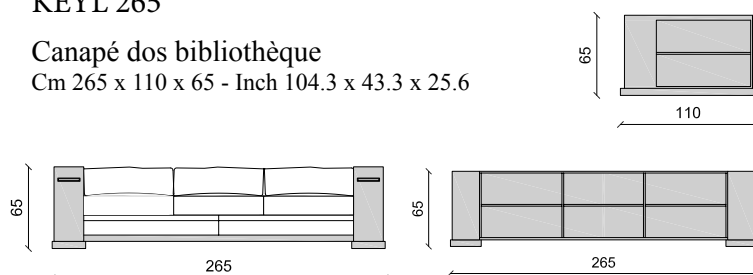

KEYL 195 / Cm 195 - Inch 76.8

KEYL 225 / Cm 225 - Inch 88.6

KEYL 245 / Cm 245 - Inch 96.4

KEYL 265

Canapé dos bibliothèque

Cm 265 x 110 x 65 - Inch 104.3 x 43.3 x 25.6

Canapé LAURIC - pg 100

LAUR 200 / Cm 200 - Inch 79