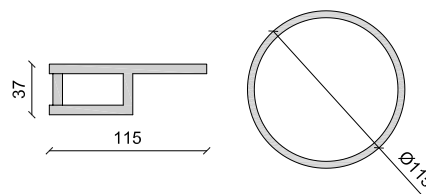

Table basse OMEGA - pg 90

OMEG TB 115
OMEG TB 115 M

Table basse
Cm ø115 x 37 - Inch ø45.2 x 14.5