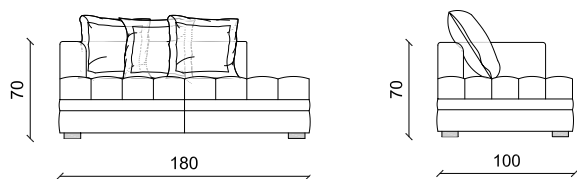

LAUR 230 / Cm 230 - Inch 90.6

LAUR 250 / Cm 250 - Inch 98.4

LAUR 280

Canapé dos garni

Cm 280 x 100 x 70 - Inch 110.2 x 39.3 x 27.5

Méridienne LAURIC - pg 98
LAUR MER

Méridienne
Cm 180 x 100 x 70 - Inch 71 x 39.4 x 27.5