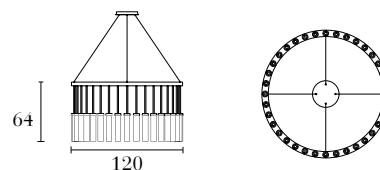

ISAB CHAND 150

Lustre

Chandelier 12+6+3 Cm ø150 x 96 - Inch ø59 x 37.8

**Lustre UP & DOWN - pg 218**

IUPD CHAND 80 / Cm ø80 - Inch ø31 - 24 lumières led

IUPD CHAND 120

Lustre

Cm ø120 x 64 - Inch ø47.2 x 25.2 - 36 lumières led