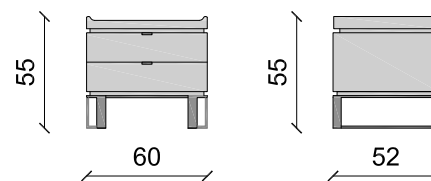

Chevet PRINCETON - pg 194

IPRI CHE 50 / Cm 50 - Inch 19

IPRI CHE 60

Chevet

Cm 60 x 52 x 55 - Inch 23.6 x 20.4 x 21.6