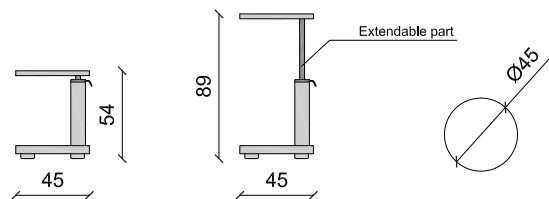

Guéridon
Cm ø45 x 54/89 - Inch ø17.7 x 21.2/35

Table basse RONDO - pg 146
ROND TB

Table Basse
Cm 160 x 80 x 46 - Inch 63 x 31.5 x 18.1

Table basse TRIO - pg 31

TRIO S / Cm 43 x 43 x 55 - Inch 17 x 17 x 21.6
TRIO M / Cm 60 x 60 x 47 - Inch 23.6 x 23.6 x 18.5
TRIO L