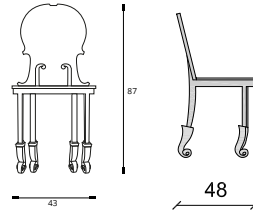

Fauteuil
Cm 86 x 96 x 74 - Inch 33.8 x 37.8 x 29.1

Fauteuil SACHA - pg 67
SACHA

Fauteuil
Cm 90 x 90 x 80 - Inch 35.4 x 35.4 x 31.5

Fauteuil WAVE - pg 56
WAVE
WAVE P

Fauteuil
Cm 75 x 83 x 84 - Inch 29.5 x 32.6 x 33

Fauteuil YING bois - pg 38
YING PAU

Fauteuil accoudoirs bois
Cm 73 x 88 x 85 - Inch 28.7 x 34.6 x 33.4

Fauteuil YING cuir - pg 44
YING CUIRF

Fauteuil accoudoirs cuir surpiqué
Cm 73 x 88 x 85 - Inch 28.7 x 34.6 x 33.4

Pouf YING - pg 42
YING POUP

Pouf
Cm 50 x 39 x 43 - Inch 19.7 x 15.3 x 16.9

Chaise CELLO - pg 13
CELL

Chaise tout bois
Cm 42 x 48 x 87 - Inch 16.5 x 18.9 x 34.2

Fauteuil DELANO - pg 176
DELA FAU

Chaise / Fauteuil
Cm 59 x 56 x 79 - Inch 23.2 x 22 x 31.1