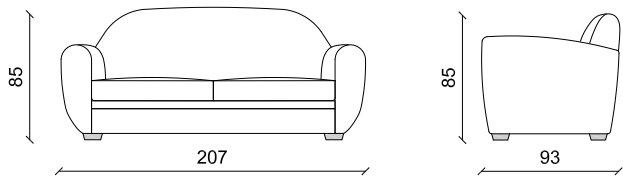

Canapé CLUB

CLUB 192 / Cm 192 - Inch 75.5

CLUB 207

Existe aussi en Fauteuil - pg 226

Canapé

Cm 207 x 93 x 85 - Inch 81.5 x 36.6 x 33.5