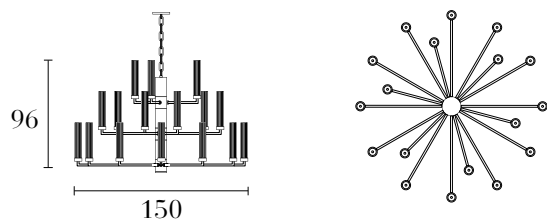

Lustre

Chandelier 12+6+3 Cm ø150 x 96 - Inch ø59 x 37.8