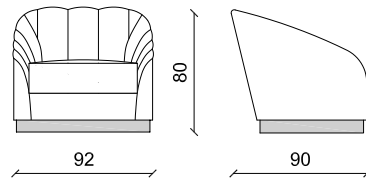

Fauteuil PATRICK - pg 110
IPAT FAU

Fauteuil coque en bois
Cm 92 x 90 x 80 - Inch 36.2 x 35.4 x 31.5