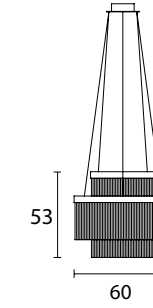

LUS 60
Lustre - Chandelier
cm Ø 60 x h 53 - inch Ø 23,6 x h 20,9