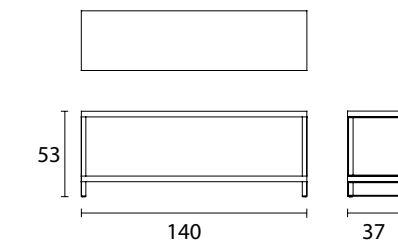

TB 110R
Table Basse - Coffee Table
cm Ø 110 x h 35 - inch Ø 43,3 x h 13,8