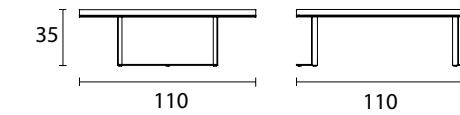

TB 58R
Table Basse - End Table
cm Ø 58 x h 53 - inch Ø 22,8 x h 20,8