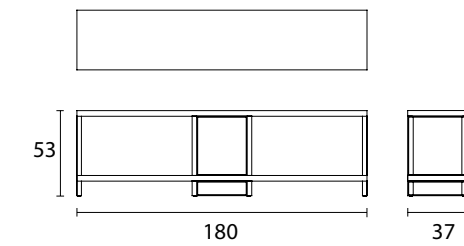

**CHALM**  
**Chaise - Chair**  
 cm 55 x 60 x h 85 - inch 21,6 x 23,6 x h 33,5

**TB 120C**  
**Table Basse - Coffee Table**  
 cm 120 x 120 x h 35 - inch 21,6 x 23,6 x h 33,5

**DC 140**  
**Dos de canapé - Low console**  
 cm 140 x 37 x h 53 - inch 94 x 54 x h 29

**DC 180**  
**Dos de canapé - Low console**  
 cm 180 x 37 x h 53 - inch 94 x 54 x h 29

**TB 160**  
**Table basse - Coffee Table**  
 cm 160 x 80 x h 35 - inch 71 x 16,5 x h 30

**TB 130**  
**Table basse - Coffee Table**  
 cm 130 x 80 x h 35 - inch 51,2 x 31,5 x h 13,8