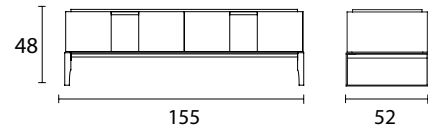

**BIB 56**  
**Bibliothèque - Bookcase**  
 cm 56 x 38 x h 176 - inch 22 x 15 x h 69,3

**BIB 90**  
**Bibliothèque - Bookcase**  
 cm 90 x 38 x h 176 - inch 35,4 x 15 x h 69,3

**BIBHC2 100**  
**BIBHC2 140**  
**BIBHC2 180**  
**Bibliothèque - Bookcase**  
 cm 100/140/180 x 37 x h 174 - inch 39,3/55/70,8 x 14,5 x h 68,5

**BIBHC1 100**  
**BIBHC1 140**  
**BIBHC1 180**  
**Bibliothèque - Bookcase**  
 cm 100/140/180 x 37 x h 134 - inch 39,3/55/70,8 x 14,5 x h 52,7

**METV 155**  
Meuble TV - TV Cabinet  
cm 155 x 52 x h 48 - inch 61 x 20,4 x h 18,9