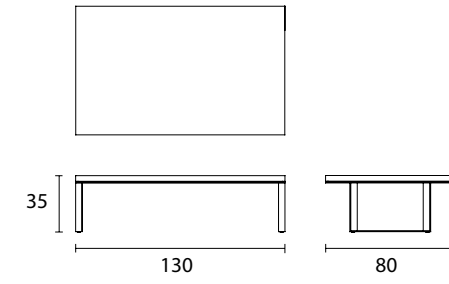

TB 130
Table basse - Coffee Table
cm 130 x 80 x h 35 - inch 51,2 x 31,5 x h 13,8

TB 160 DP
Table basse - Coffee Table
cm 160 x 80 x h 43 - inch 63 x 31,5 x h 17