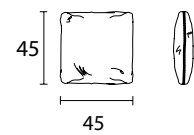

BIB 56
Bibliothèque - Bookcase
cm 56 x 38 x h 176 - inch 22 x 15 x h 69,3