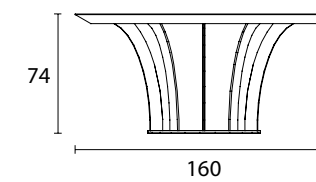

**BAR 120**  
Bar  
cm 120 x 52 x h 145 - inch 47 x 20 x h 57

**BAR 80**  
Bar  
cm 80 x 52 x h 150 - inch 47 x 20 x h 57

**TOP 238**  
Table Ovale - Oval Table  
cm 238 x 138 x h 74 - inch 94 x 54 x h 29

**TOP 198**  
Table Ovale - Oval Table  
cm 198 x 128 x h 74 - inch 78 x 50 x h 29

**TRP 320**  
Table - Table  
cm 320 x 130 x h 74 - inch 126 x 51 x h 29

**TRONP 130**  
Table ronde - Table  
cm Ø 130 x h 74 - inch Ø 63 x h 29

**TRONP 160**  
Table ronde - Table  
cm Ø 160 x h 74 - inch Ø 63 x h 29

**LAZS 70**  
Plateau tournant- Lazy Suzan  
cm Ø 70 - inch Ø 27,5

**FPAR**  
**Fauteuil - Armchair**  
 cm 54 x 60 x h 91 - inch 21,2 x 23,5 x h 36