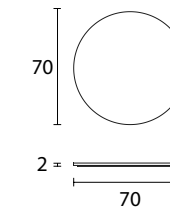

**BAR 120**  
Bar  
cm 120 x 52 x h 145 - inch 47 x 20 x h 57

**BAR 80**  
Bar  
cm 80 x 52 x h 150 - inch 47 x 20 x h 57

**TOP 238**  
Table Ovale - Oval Table  
cm 238 x 138 x h 74 - inch 94 x 54 x h 29

**TOP 198**  
Table Ovale - Oval Table  
cm 198 x 128 x h 74 - inch 78 x 50 x h 29

**TRP 320**  
Table - Table  
cm 320 x 130 x h 74 - inch 126 x 51 x h 29

**TRONP 130**  
Table ronde - Table  
cm Ø 130 x h 74 - inch Ø 63 x h 29

**TRONP 160**  
Table ronde - Table  
cm Ø 160 x h 74 - inch Ø 63 x h 29

**LAZS 70**  
Plateau tournant- Lazy Suzan  
cm Ø 70 - inch Ø 27,5

**FPAR**  
**Fauteuil - Armchair**  
 cm 54 x 60 x h 91 - inch 21,2 x 23,5 x h 36