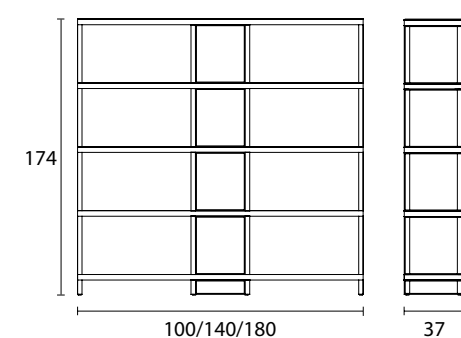

**BIBHC3TV 100**  
**BIBHC3TV 140**  
**BIBHC3TV 180**  
**Bibliothèque TV - TV Bookcase**  
 cm. 100/140/180 x 37 x h 214 - inch 39,3/55/70,8 x 14,5 x h 84,2

**BIBHC3 100**  
**BIBHC3 140**  
**BIBHC3 180**  
**Bibliothèque - Bookcase**  
 cm 100/140/180 x 37 x h 214 - inch 39,3/55/70,8 x 14,5 x h 84,2

**COUS 45**  
**Coussin - Cushion**  
 cm 45 x h 45 - inch 18 x h 18

**COUS 60**  
**Coussin - Cushion**  
 cm 60 x h 60 - inch 23,6 x h 23,6

**FAUALM**  
**Fauteuil - Armchair**  
 cm 65 x 71 x h 83 - inch 25,6 x 28 x h 32,7

**BIB 56**  
**Bibliothèque - Bookcase**  
 cm 56 x 38 x h 176 - inch 22 x 15 x h 69,3

**BIB 90**  
**Bibliothèque - Bookcase**  
 cm 90 x 38 x h 176 - inch 35,4 x 15 x h 69,3

**BIBHC2 100**  
**BIBHC2 140**  
**BIBHC2 180**  
**Bibliothèque - Bookcase**  
 cm 100/140/180 x 37 x h 174 - inch 39,3/55/70,8 x 14,5 x h 68,5