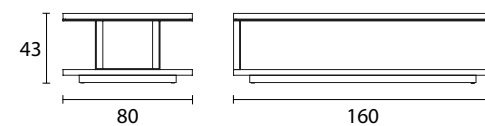

**TB 110R**  
**Table Basse - Coffee Table**  
 cm Ø 110 x h 35 - inch Ø 43,3 x h 13,8

**TB 46R**  
**Table Basse - End Table**  
 cm Ø 46 x h 46 - inch Ø 18,1 x h 18,1

**TB 120 CDP**  
**Table basse - Coffee Table**  
 cm 120 x 120 x h 43 - inch 42,2 x 42,2 x h 17

**TB 160 DP**  
**Table basse - Coffee Table**  
 cm 160 x 80 x h 43 - inch 63 x 31,5 x h 17

**TB 58R**  
**Table Basse - End Table**  
 cm Ø 58 x h 53 - inch Ø 22,8 x h 20,8

**TB 80R**  
**Table Basse - End Table**  
 cm Ø 80 x h 53 - inch Ø 31,5 x h 20,8