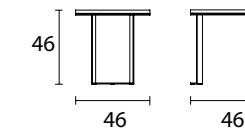

TB 80R
Table Basse - End Table
cm Ø 80 x h 53 - inch Ø 31,5 x h 20,8