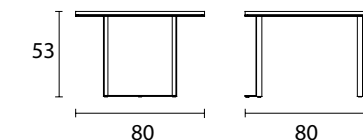

**TB 110R**  
**Table Basse - Coffee Table**  
 cm Ø 110 x h 35 - inch Ø 43,3 x h 13,8

**TB 46R**  
**Table Basse - End Table**  
 cm Ø 46 x h 46 - inch Ø 18,1 x h 18,1

**TB 120 CDP**  
**Table basse - Coffee Table**  
 cm 120 x 120 x h 43 - inch 42,2 x 42,2 x h 17

**TB 160 DP**  
**Table basse - Coffee Table**  
 cm 160 x 80 x h 43 - inch 63 x 31,5 x h 17

**TB 58R**  
**Table Basse - End Table**  
 cm Ø 58 x h 53 - inch Ø 22,8 x h 20,8

**TB 80R**  
**Table Basse - End Table**  
 cm Ø 80 x h 53 - inch Ø 31,5 x h 20,8