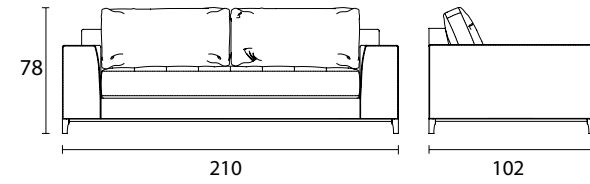

CAN 250
Canapé - Sofa
cm 250 x 102 x h 78 - inch 98,5 x 40 x h 31