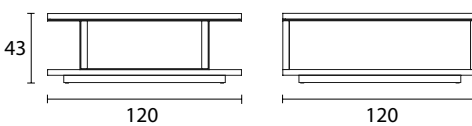

CAN 102
Fauteuil - Armchair
cm 102 x 102 x h 78 - inch 40 x 40 x h 31