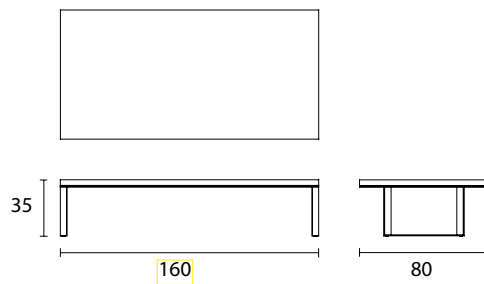

TB 160
Table basse - Coffee Table
cm 160 x 80 x h 35 - inch 71 x 16,5 x h 30

TB 120 CDP
Table basse - Coffee Table
cm 120 x 120 x h 43 - inch 42,2 x 42,2 x h 17