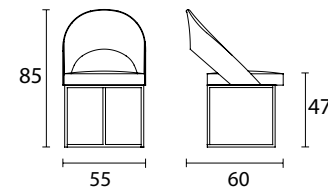

**TOP 198**  
Table Ovale - Oval Table  
cm 198 x 128 x h 74 - inch 78 x 50 x h 29

**TRP 320**  
Table - Table  
cm 320 x 130 x h 74 - inch 126 x 51 x h 29

**TRONP 130**  
Table ronde - Table  
cm Ø 130 x h 74 - inch Ø 63 x h 29

**TRONP 160**  
Table ronde - Table  
cm Ø 160 x h 74 - inch Ø 63 x h 29

**LAZS 70**  
Plateau tournant- Lazy Suzan  
cm Ø 70 - inch Ø 27,5

**FPAR**  
**Fauteuil - Armchair**  
 cm 54 x 60 x h 91 - inch 21,2 x 23,5 x h 36

**CHPAR**  
**Chaise - Chair**  
 cm 54 x 60 x h 91 - inch 21,2 x 23,5 x h 36

**TO 130 DP**  
**Table Basse - Coffee Table**  
 cm 130 x 80 x h 42 - inch 94 x 54 x h 29

**BC 100**  
**Bout de canapé - Side Table**  
 cm 100 x 37 x h 53 - inch 39,4 x 14,6 x h 20,9

**CHALM**  
**Chaise - Chair**  
 cm 55 x 60 x h 85 - inch 21,6 x 23,6 x h 33,5

**TB 120C**  
**Table Basse - Coffee Table**  
 cm 120 x 120 x h 35 - inch 21,6 x 23,6 x h 33,5

**DC 140**  
**Dos de canapé - Low console**  
 cm 140 x 37 x h 53 - inch 94 x 54 x h 29