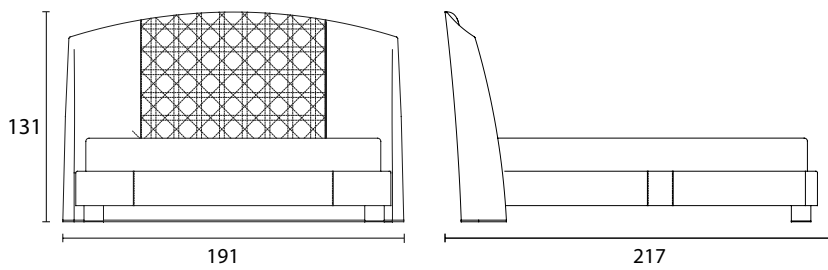

LIT 191 M
Lit - Bed
cm 191 x 217 x h 131
inch 75,2 x 85,4 x h 51,6

COMM 130
Commode - Dresser
cm 130 x 52 x h 75 - inch 51,2 x 20,5 x h 29,5

COMM 180
Commode - Dresser
cm 180 x 52 x h 75 - inch 70,9 x 20,5 x h 29,5

LIT 211 M
Lit - Bed
cm 211 x 227 x h 131
inch 83 x 89,3 x h 51,6

LIT 231 M
Lit - Bed
cm 231 x 227 x h 131
inch 91 x 89,3 x h 51,6