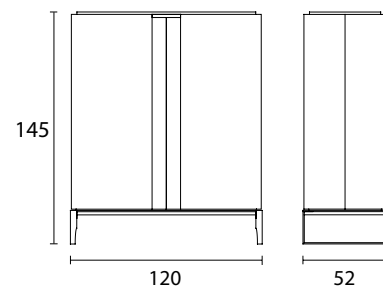

# Dessins Techniques

Technical Drawings

**BU 155**  
Buffet - Buffet  
cm 155 x 52 x h 82 - inch 61 x 20 x h 32

**BU 190T**  
Buffet - Buffet  
cm 190 x 52 x h 82 - inch 75 x 20 x h 32

**BU 220**  
Buffet - Buffet  
cm 220 x 52 x h 82 - inch 87 x 20 x h 32

**CSL 140**  
Console  
cm 140 x 42 x h 76 - inch 55 x 16,5 x h 30

**CSL 180**  
Console  
cm 180 x 42 x h 76 - inch 71 x 16,5 x h 30

**AR 120**  
Armoire - Cabinet  
cm 120 x 52 x h 145 - inch 47 x 20 x h 57

**BAR 120**  
Bar  
cm 120 x 52 x h 145 - inch 47 x 20 x h 57

**BAR 80**  
Bar  
cm 80 x 52 x h 150 - inch 47 x 20 x h 57

**TOP 238**  
Table Ovale - Oval Table  
cm 238 x 138 x h 74 - inch 94 x 54 x h 29