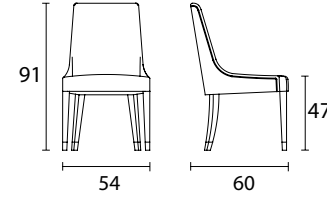

**BAR 120**  
Bar  
cm 120 x 52 x h 145 - inch 47 x 20 x h 57

**BAR 80**  
Bar  
cm 80 x 52 x h 150 - inch 47 x 20 x h 57

**TOP 238**  
Table Ovale - Oval Table  
cm 238 x 138 x h 74 - inch 94 x 54 x h 29

**TOP 198**  
Table Ovale - Oval Table  
cm 198 x 128 x h 74 - inch 78 x 50 x h 29

**TRP 320**  
Table - Table  
cm 320 x 130 x h 74 - inch 126 x 51 x h 29

**TRONP 130**  
Table ronde - Table  
cm Ø 130 x h 74 - inch Ø 63 x h 29

**TRONP 160**  
Table ronde - Table  
cm Ø 160 x h 74 - inch Ø 63 x h 29

**LAZS 70**  
Plateau tournant- Lazy Suzan  
cm Ø 70 - inch Ø 27,5

**FPAR**  
**Fauteuil - Armchair**  
 cm 54 x 60 x h 91 - inch 21,2 x 23,5 x h 36

**CHPAR**  
**Chaise - Chair**  
 cm 54 x 60 x h 91 - inch 21,2 x 23,5 x h 36

**TO 130 DP**  
**Table Basse - Coffee Table**  
 cm 130 x 80 x h 42 - inch 94 x 54 x h 29

**BC 100**  
**Bout de canapé - Side Table**  
 cm 100 x 37 x h 53 - inch 39,4 x 14,6 x h 20,9