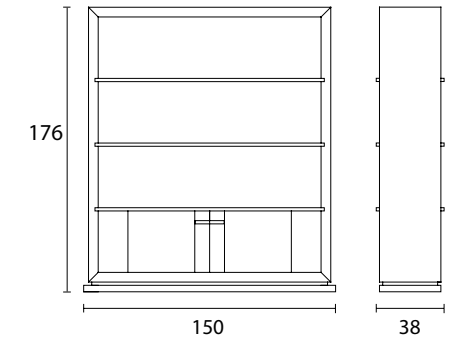

BIBHC3 100
BIBHC3 140
BIBHC3 180
Bibliothèque - Bookcase
cm 100/140/180 x 37 x h 214 - inch 39,3/55/70,8 x 14,5 x h 84,2

BIB 150R
Bibliothèque - Bookcase
cm 150 x 38 x h 176 - inch 59 x 15 x h 69,3