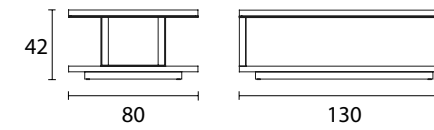

DC 140
Dos de canapé - Low console
cm 140 x 37 x h 53 - inch 94 x 54 x h 29