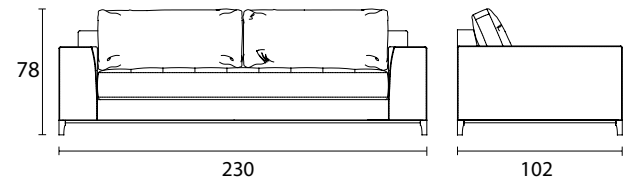

COUS 45
Coussin - Cushion
cm 45 x h 45 - inch 18 x h 18

COUS 60
Coussin - Cushion
cm 60 x h 60 - inch 23,6 x h 23,6