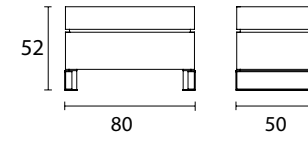

SEM 65
Semainier - Chest of drawers
cm 65 x 50 x h 127 - inch 25,6 x 19,7 x h 50