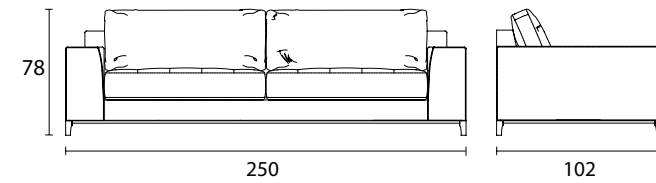

COUS 60
Coussin - Cushion
cm 60 x h 60 - inch 23,6 x h 23,6

FAUALM
Fauteuil - Armchair
cm 65 x 71 x h 83 - inch 25,6 x 28 x h 32,7