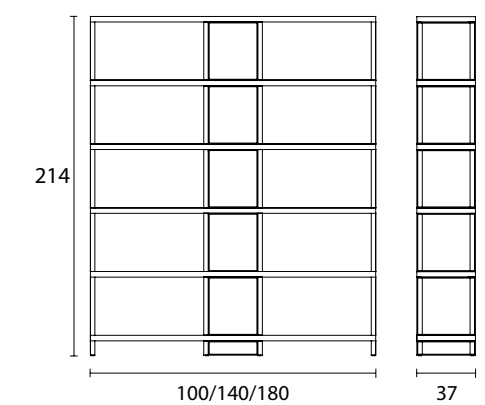

BIBHC1 100
BIBHC1 140
BIBHC1 180
Bibliothèque - Bookcase
cm 100/140/180 x 37 x h 134 - inch 39,3/55/70,8 x 14,5 x h 52,7