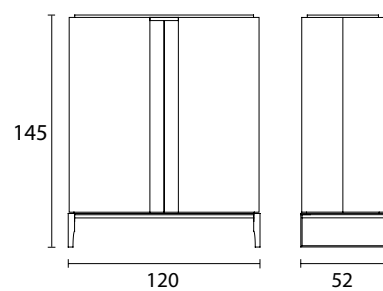

# Dessins Techniques

Technical Drawings

**BU 155**  
Buffet - Buffet  
cm 155 x 52 x h 82 - inch 61 x 20 x h 32

**BU 190T**  
Buffet - Buffet  
cm 190 x 52 x h 82 - inch 75 x 20 x h 32

**BU 220**  
Buffet - Buffet  
cm 220 x 52 x h 82 - inch 87 x 20 x h 32

**CSL 140**  
Console  
cm 140 x 42 x h 76 - inch 55 x 16,5 x h 30

**CSL 180**  
Console  
cm 180 x 42 x h 76 - inch 71 x 16,5 x h 30

**AR 120**  
Armoire - Cabinet  
cm 120 x 52 x h 145 - inch 47 x 20 x h 57

**BAR 120**  
Bar  
cm 120 x 52 x h 145 - inch 47 x 20 x h 57

**BAR 80**  
Bar  
cm 80 x 52 x h 150 - inch 47 x 20 x h 57

**TOP 238**  
Table Ovale - Oval Table  
cm 238 x 138 x h 74 - inch 94 x 54 x h 29

**TOP 198**  
Table Ovale - Oval Table  
cm 198 x 128 x h 74 - inch 78 x 50 x h 29

**TRP 320**  
Table - Table  
cm 320 x 130 x h 74 - inch 126 x 51 x h 29

**TRONP 130**  
Table ronde - Table  
cm Ø 130 x h 74 - inch Ø 63 x h 29