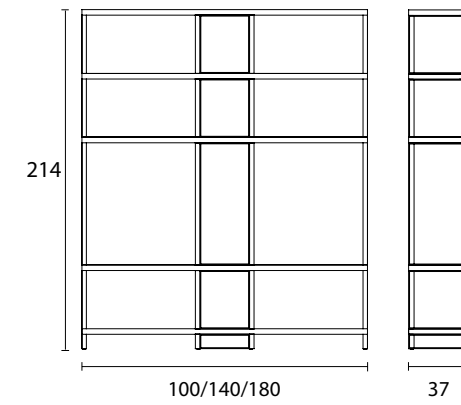

**BIB 150R**  
**Bibliothèque - Bookcase**  
 cm 150 x 38 x h 176 - inch 59 x 15 x h 69,3

**CAN 230**  
**Canapé - Sofa**  
 cm 230 x 102 x h 78 - inch 90,5 x 40 x h 31

**CAN 250**  
**Canapé - Sofa**  
 cm 250 x 102 x h 78 - inch 98,5 x 40 x h 31

**BIBHC3TV 100**  
**BIBHC3TV 140**  
**BIBHC3TV 180**  
**Bibliothèque TV - TV Bookcase**  
 cm. 100/140/180 x 37 x h 214 - inch 39,3/55/70,8 x 14,5 x h 84,2

**BIBHC3 100**  
**BIBHC3 140**  
**BIBHC3 180**  
**Bibliothèque - Bookcase**  
 cm 100/140/180 x 37 x h 214 - inch 39,3/55/70,8 x 14,5 x h 84,2