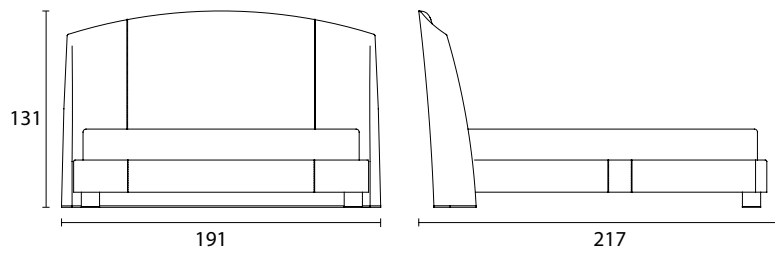

LIT 211 M
Lit - Bed
cm 211 x 227 x h 131
inch 83 x 89,3 x h 51,6

LI 191
Lit - Bed
cm 191 x 217 x h 131
inch 75,2 x 85,4 x h 51,6

LI 211
Lit - Bed
cm 211 x 227 x h 131
inch 83 x 89,3 x h 51,6

LIT 191 M
Lit - Bed
cm 191 x 217 x h 131
inch 75,2 x 85,4 x h 51,6