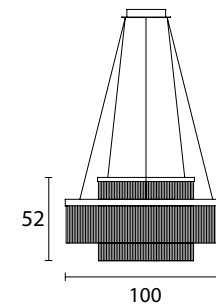

APPL
Applique - Wall lamp
cm 55 x 17 x h 60 - inch 21,6 x 6,7 x h 23,6

LUS 100
Lustre - Chandelier
cm Ø 100 x h 52 - inch Ø 39,3 x h 20,5