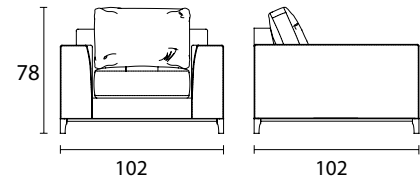

CAN 230
Canapé - Sofa
cm 230 x 102 x h 78 - inch 90,5 x 40 x h 31