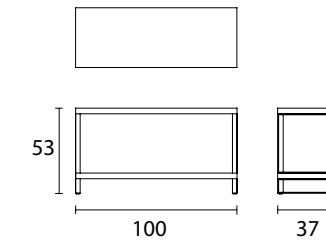

DC 180
Dos de canapé - Low console
cm 180 x 37 x h 53 - inch 94 x 54 x h 29