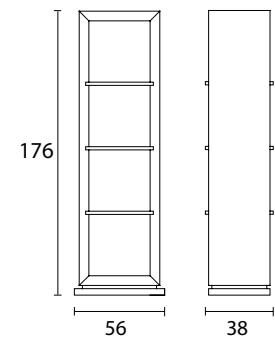

**TB 160 DP**  
**Table basse - Coffee Table**  
 cm 160 x 80 x h 43 - inch 63 x 31,5 x h 17

**TB 58R**  
**Table Basse - End Table**  
 cm Ø 58 x h 53 - inch Ø 22,8 x h 20,8

**TB 80R**  
**Table Basse - End Table**  
 cm Ø 80 x h 53 - inch Ø 31,5 x h 20,8

**BIBHC3TV 100**  
**BIBHC3TV 140**  
**BIBHC3TV 180**  
**Bibliothèque TV - TV Bookcase**  
 cm. 100/140/180 x 37 x h 214 - inch 39,3/55/70,8 x 14,5 x h 84,2

**BIBHC3 100**  
**BIBHC3 140**  
**BIBHC3 180**  
**Bibliothèque - Bookcase**  
 cm 100/140/180 x 37 x h 214 - inch 39,3/55/70,8 x 14,5 x h 84,2

**COUS 45**  
**Coussin - Cushion**  
 cm 45 x h 45 - inch 18 x h 18

**COUS 60**  
**Coussin - Cushion**  
 cm 60 x h 60 - inch 23,6 x h 23,6

**FAUALM**  
**Fauteuil - Armchair**  
 cm 65 x 71 x h 83 - inch 25,6 x 28 x h 32,7

**BIB 56**  
**Bibliothèque - Bookcase**  
 cm 56 x 38 x h 176 - inch 22 x 15 x h 69,3

**BIB 90**  
**Bibliothèque - Bookcase**  
 cm 90 x 38 x h 176 - inch 35,4 x 15 x h 69,3

**BIBHC2 100**  
**BIBHC2 140**  
**BIBHC2 180**  
**Bibliothèque - Bookcase**  
 cm 100/140/180 x 37 x h 174 - inch 39,3/55/70,8 x 14,5 x h 68,5