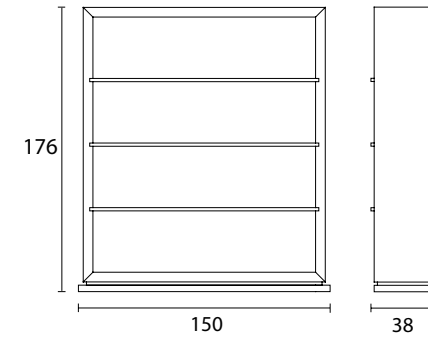

**TB 110R**  
**Table Basse - Coffee Table**  
 cm Ø 110 x h 35 - inch Ø 43,3 x h 13,8

**TB 46R**  
**Table Basse - End Table**  
 cm Ø 46 x h 46 - inch Ø 18,1 x h 18,1

**TB 120 CDP**  
**Table basse - Coffee Table**  
 cm 120 x 120 x h 43 - inch 42,2 x 42,2 x h 17

**TB 160 DP**  
**Table basse - Coffee Table**  
 cm 160 x 80 x h 43 - inch 63 x 31,5 x h 17

**TB 58R**  
**Table Basse - End Table**  
 cm Ø 58 x h 53 - inch Ø 22,8 x h 20,8

**TB 80R**  
**Table Basse - End Table**  
 cm Ø 80 x h 53 - inch Ø 31,5 x h 20,8

**CAN 102**  
**Fauteuil - Armchair**  
 cm 102 x 102 x h 78 - inch 40 x 40 x h 31

**CAN 210**  
**Canapé - Sofa**  
 cm 210 x 102 x h 78 - inch 82,7 x 40 x h 31

**BIB 150**  
**Bibliothèque - Bookcase**  
 cm 150 x 38 x h 176 - inch 59 x 15 x h 69,3