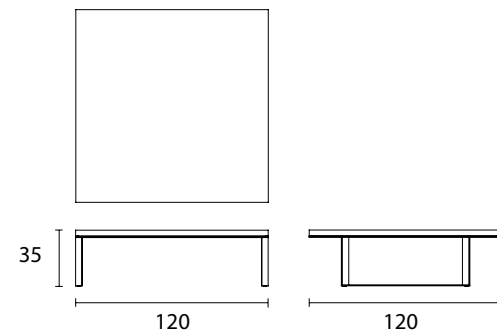

TB 130
Table basse - Coffee Table
cm 130 x 80 x h 35 - inch 51,2 x 31,5 x h 13,8

TB 120C
Table Basse - Coffee Table
cm 120 x 120 x h 35 - inch 21,6 x 23,6 x h 33,5