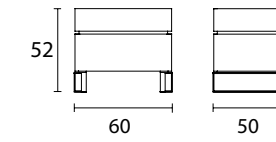

BCHB 130
Bureau - Desk
cm 130 x 65 x h 76 - inch 51,2 x 25,6 x h 29,9