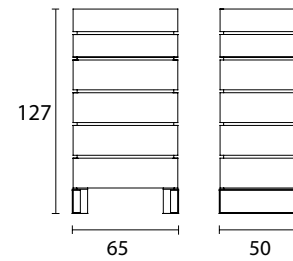

LUS 100
Lustre - Chandelier
cm Ø 100 x h 52 - inch Ø 39,3 x h 20,5