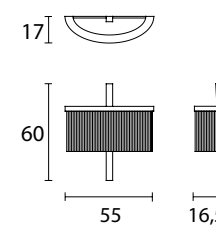

**SEM 65**  
Semainier - Chest of drawers  
cm 65 x 50 x h 127 - inch 25,6 x 19,7 x h 50

**BCHB 130**  
Bureau - Desk  
cm 130 x 65 x h 76 - inch 51,2 x 25,6 x h 29,9

**LUS 100**  
Lustre - Chandelier  
cm Ø 100 x h 52 - inch Ø 39,3 x h 20,5

**LUS 60**  
Lustre - Chandelier  
cm Ø 60 x h 53 - inch Ø 23,6 x h 20,9

**COMM 130**  
Commode - Dresser  
cm 130 x 52 x h 75 - inch 51,2 x 20,5 x h 29,5

**COMM 180**  
Commode - Dresser  
cm 180 x 52 x h 75 - inch 70,9 x 20,5 x h 29,5

**APPL**  
Applique - Wall lamp  
cm 55 x 17 x h 60 - inch 21,6 x 6,7 x h 23,6

designed and coordinated by Telemaco

BCHC  
Hugues Chevalier  
134 Boulevard Haussmann  
75008 Paris  
Tél. (+33) 01 56 88 50 70  
Fax (+33) 01 56 88 50 79  
info@hugueschevalier.com  
www.hugueschevalier.com