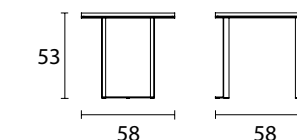

**TB 110R**  
**Table Basse - Coffee Table**  
 cm Ø 110 x h 35 - inch Ø 43,3 x h 13,8

**TB 46R**  
**Table Basse - End Table**  
 cm Ø 46 x h 46 - inch Ø 18,1 x h 18,1

**TB 120 CDP**  
**Table basse - Coffee Table**  
 cm 120 x 120 x h 43 - inch 42,2 x 42,2 x h 17

**TB 160 DP**  
**Table basse - Coffee Table**  
 cm 160 x 80 x h 43 - inch 63 x 31,5 x h 17

**TB 58R**  
**Table Basse - End Table**  
 cm Ø 58 x h 53 - inch Ø 22,8 x h 20,8

**TB 80R**  
**Table Basse - End Table**  
 cm Ø 80 x h 53 - inch Ø 31,5 x h 20,8