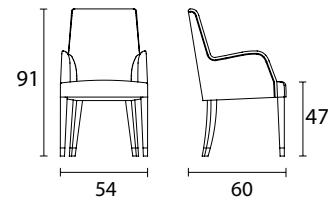

**BAR 120**  
Bar  
cm 120 x 52 x h 145 - inch 47 x 20 x h 57

**BAR 80**  
Bar  
cm 80 x 52 x h 150 - inch 47 x 20 x h 57

**TOP 238**  
Table Ovale - Oval Table  
cm 238 x 138 x h 74 - inch 94 x 54 x h 29

**TOP 198**  
Table Ovale - Oval Table  
cm 198 x 128 x h 74 - inch 78 x 50 x h 29

**TRP 320**  
Table - Table  
cm 320 x 130 x h 74 - inch 126 x 51 x h 29

**TRONP 130**  
Table ronde - Table  
cm Ø 130 x h 74 - inch Ø 63 x h 29

**TRONP 160**  
Table ronde - Table  
cm Ø 160 x h 74 - inch Ø 63 x h 29

**LAZS 70**  
Plateau tournant- Lazy Suzan  
cm Ø 70 - inch Ø 27,5

**FPAR**  
**Fauteuil - Armchair**  
 cm 54 x 60 x h 91 - inch 21,2 x 23,5 x h 36